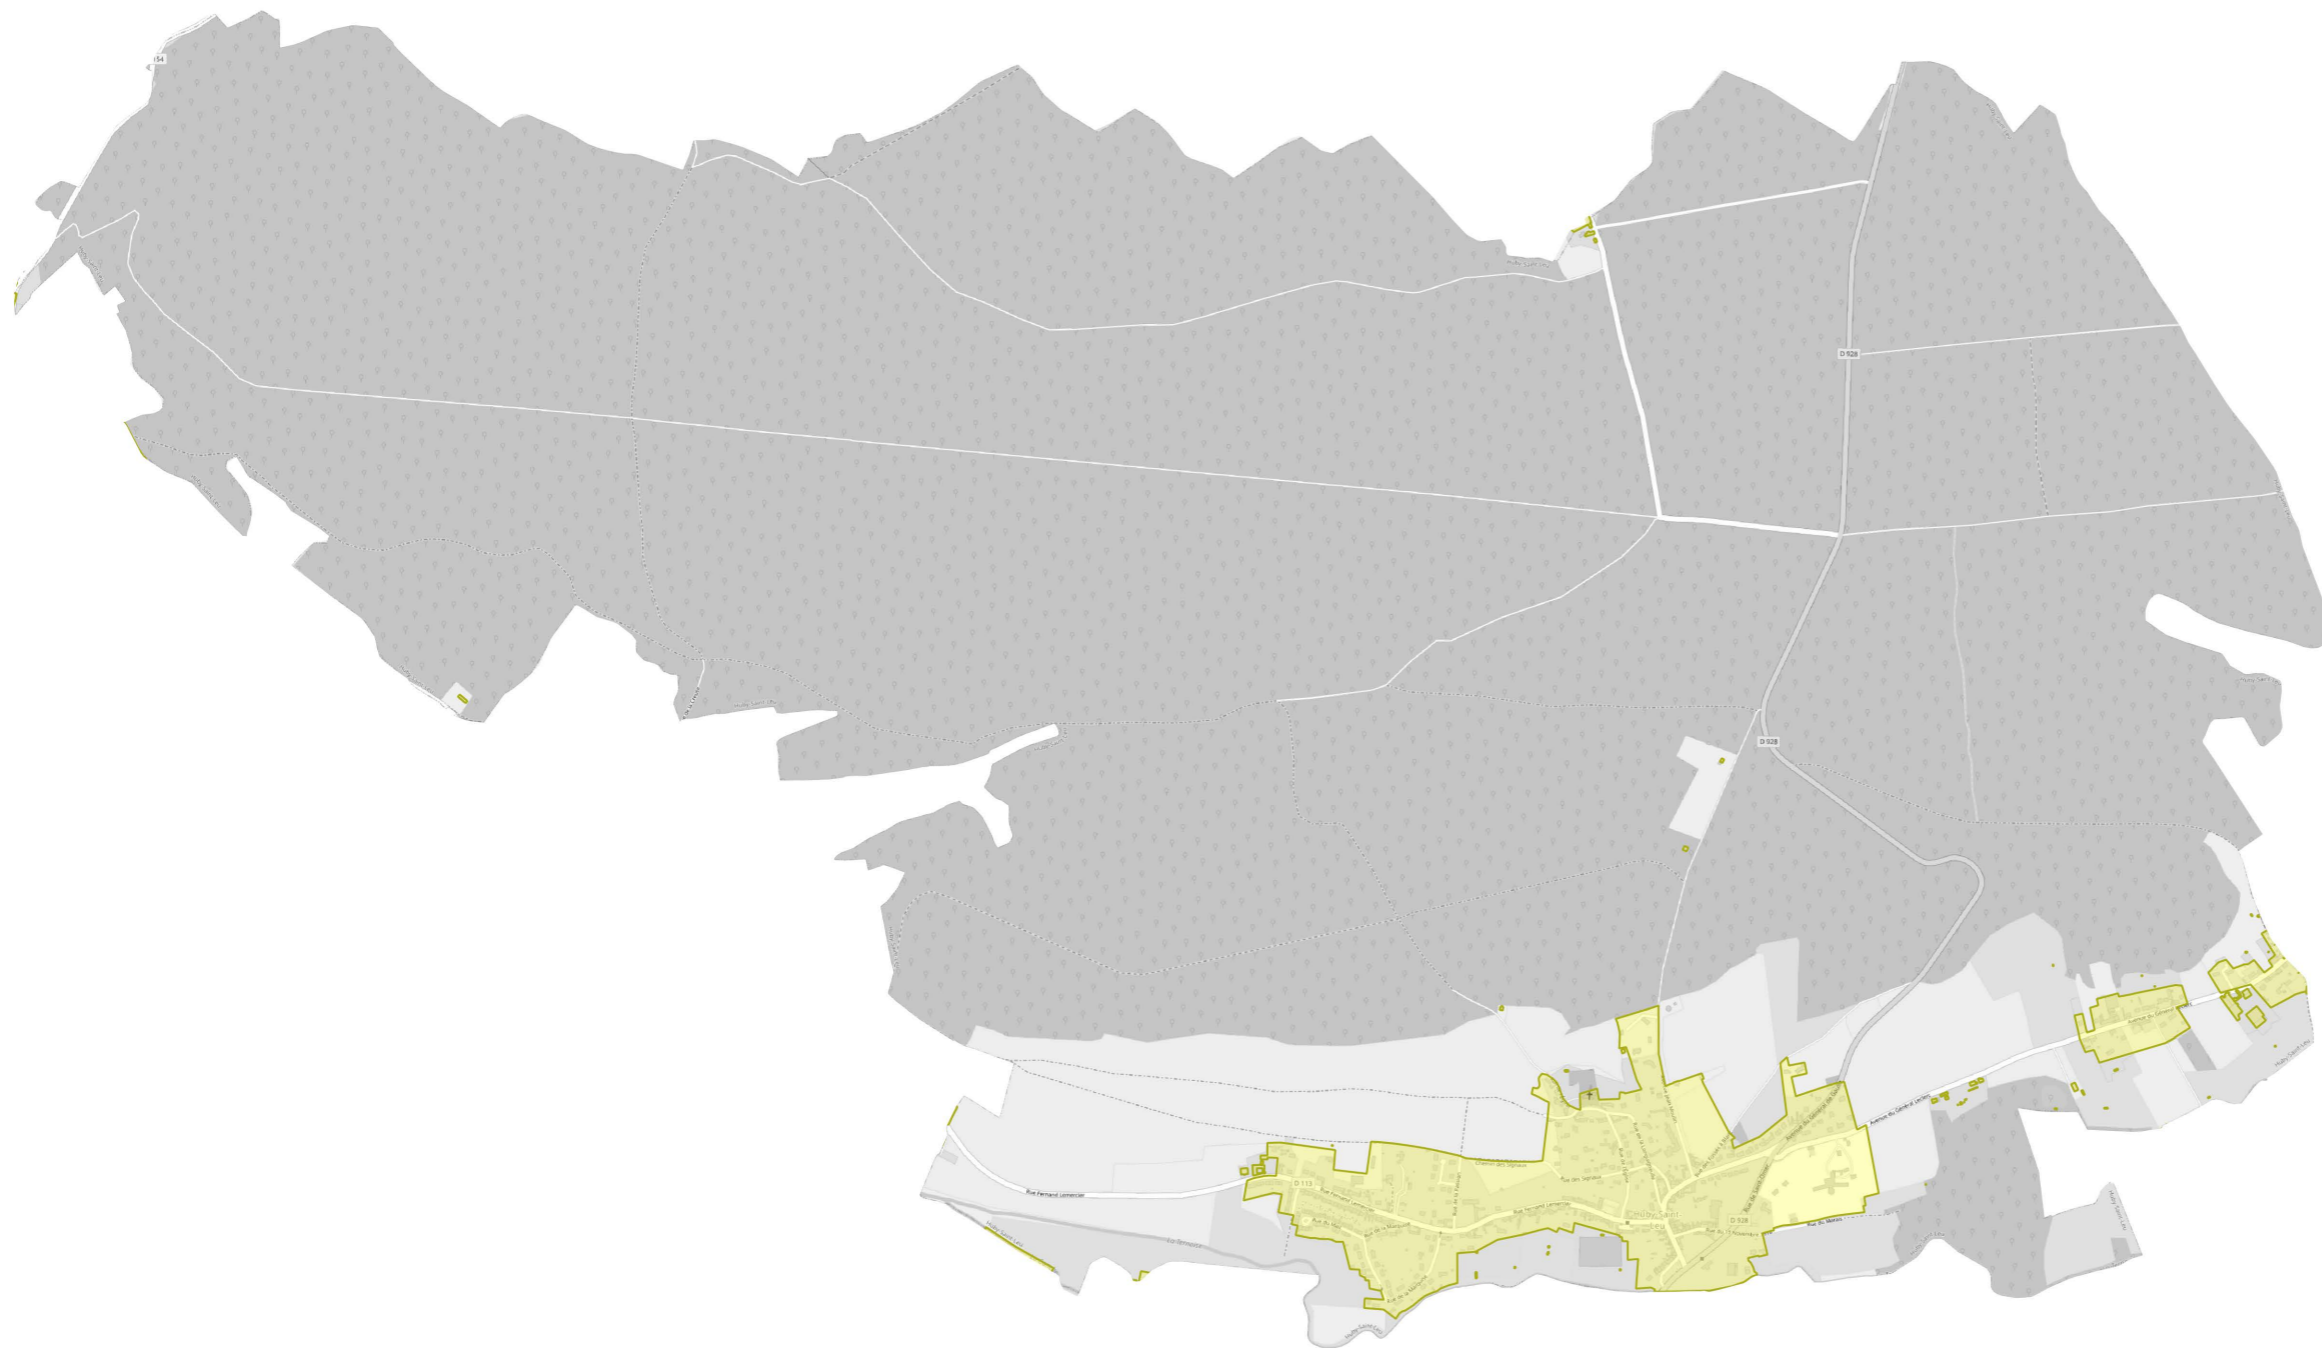

Huby Saint Leu

Zones d'accélération des énergies renouvelables "Photovoltaïque/thermique"

Zone d'accélération

Conception : CC7V - Auteur: JL -Janv 2024
Sources: CC7V - Plan de paysage (l'Atelier de l'Ourcq - Virage Energie) - PLUi-H (Auddcé) - IGN - OpenStreetMap