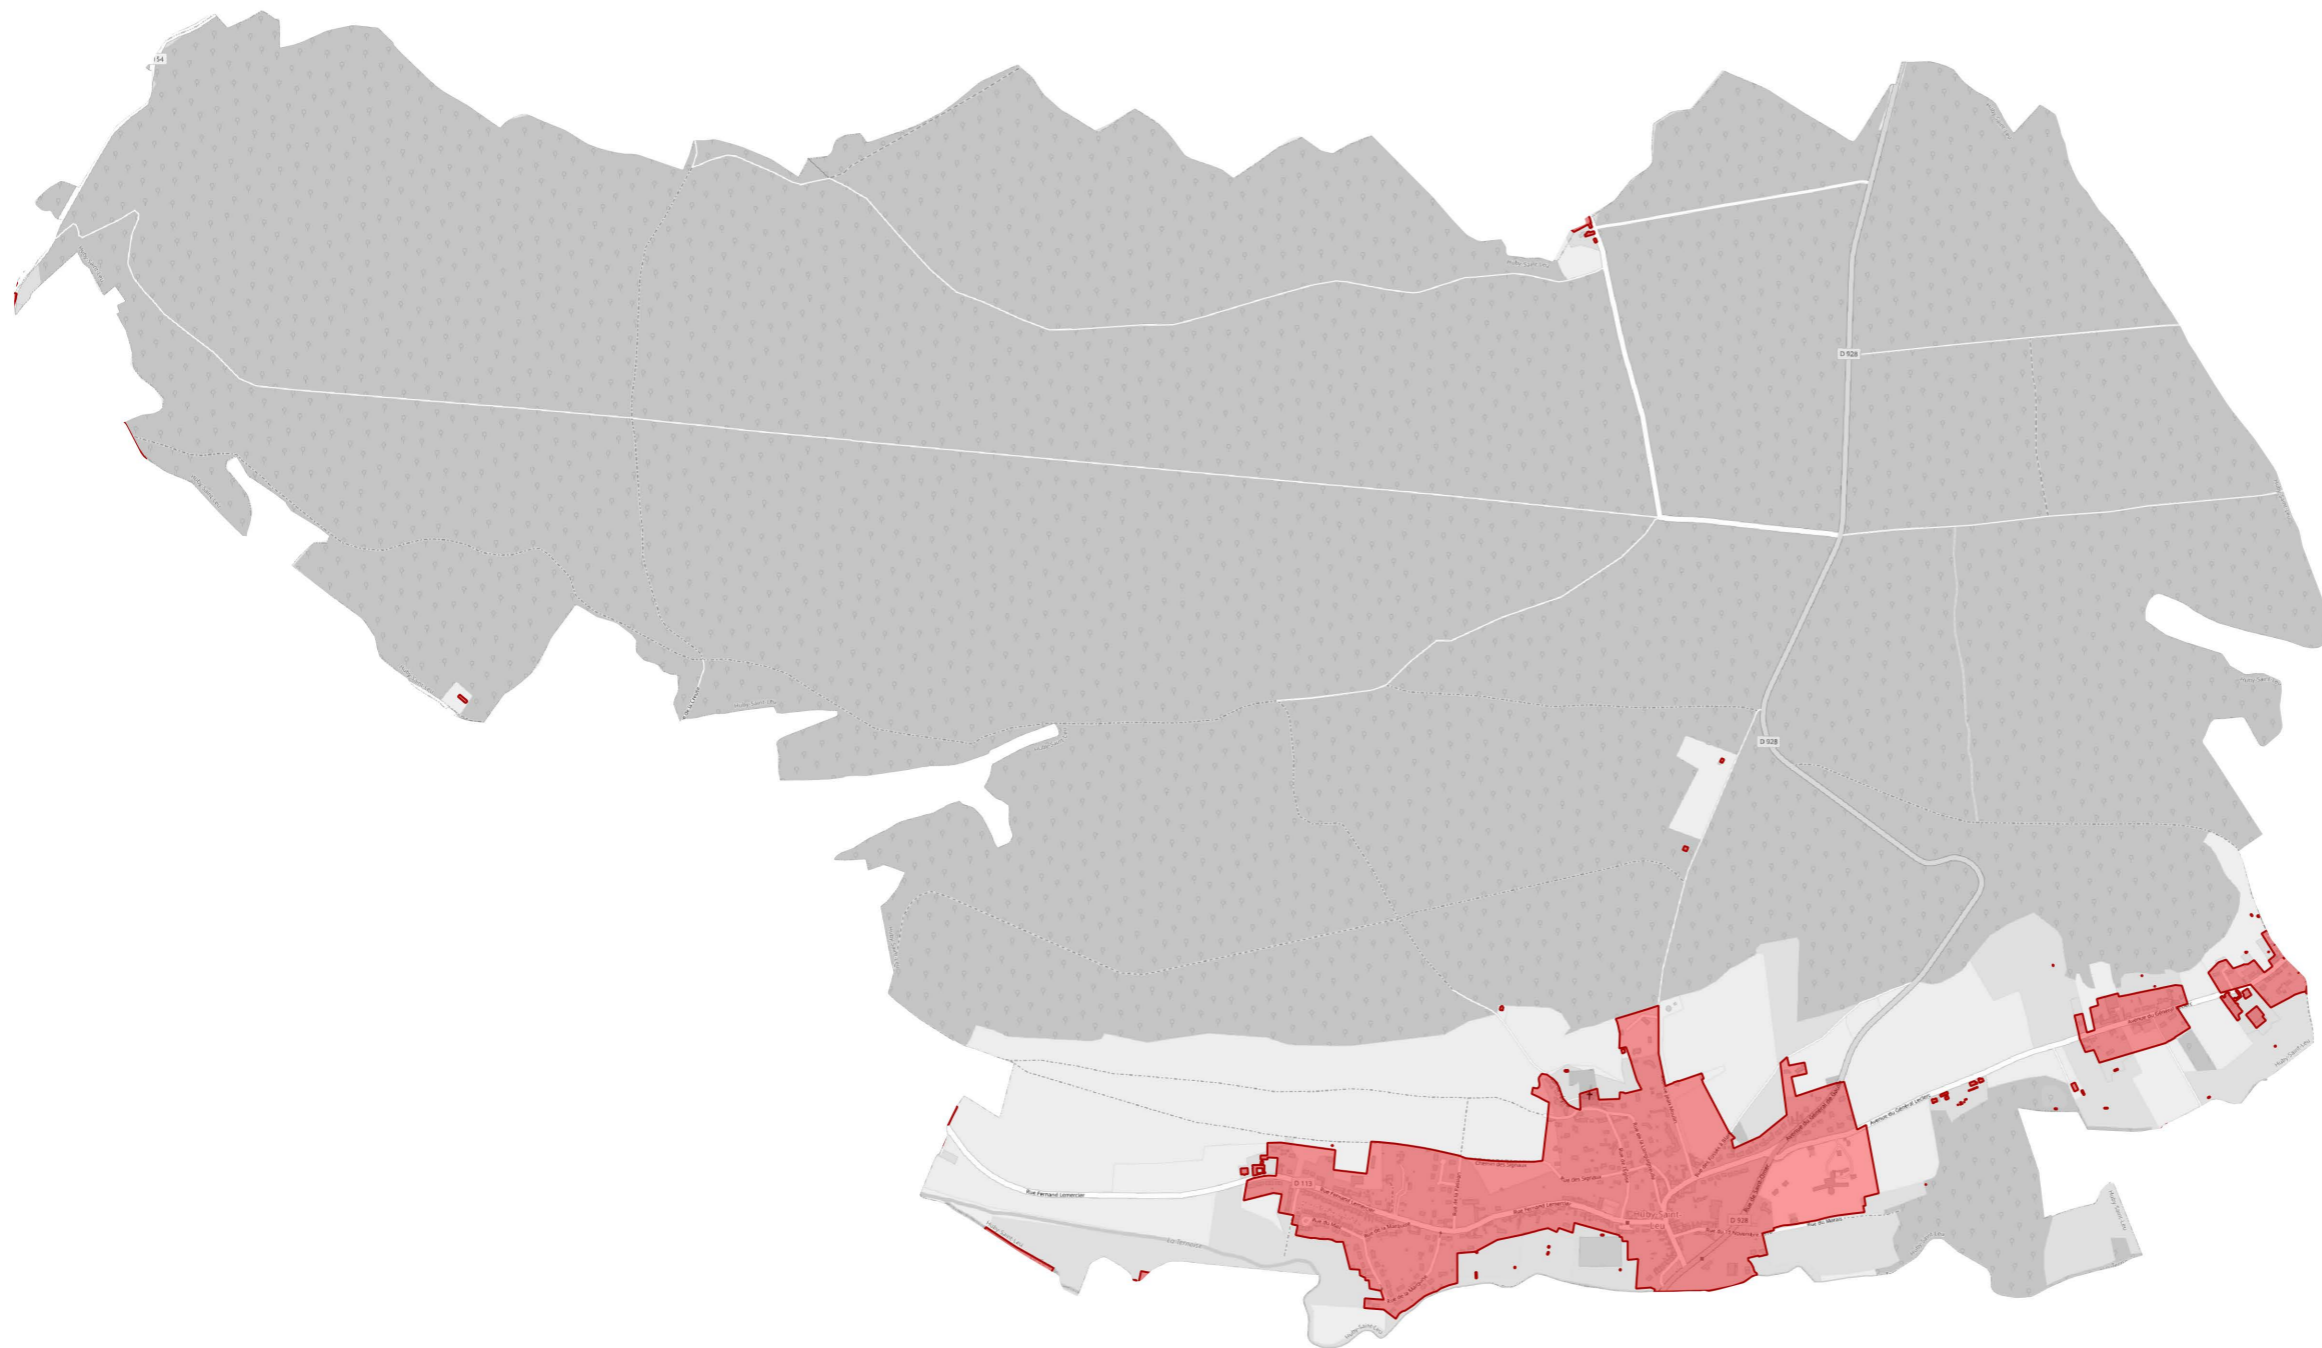

Huby Saint Leu

Zones d'accélération des énergies renouvelables "Géothermie"

Zone d'accélération

Conception : CC7V - Auteur: JL -Janv 2024
Sources: CC7V - Plan de paysage (l'Atelier de l'Ourcq - Virage Energie) - PLUi-H (Auddcé) - IGN - OpenStreetMap