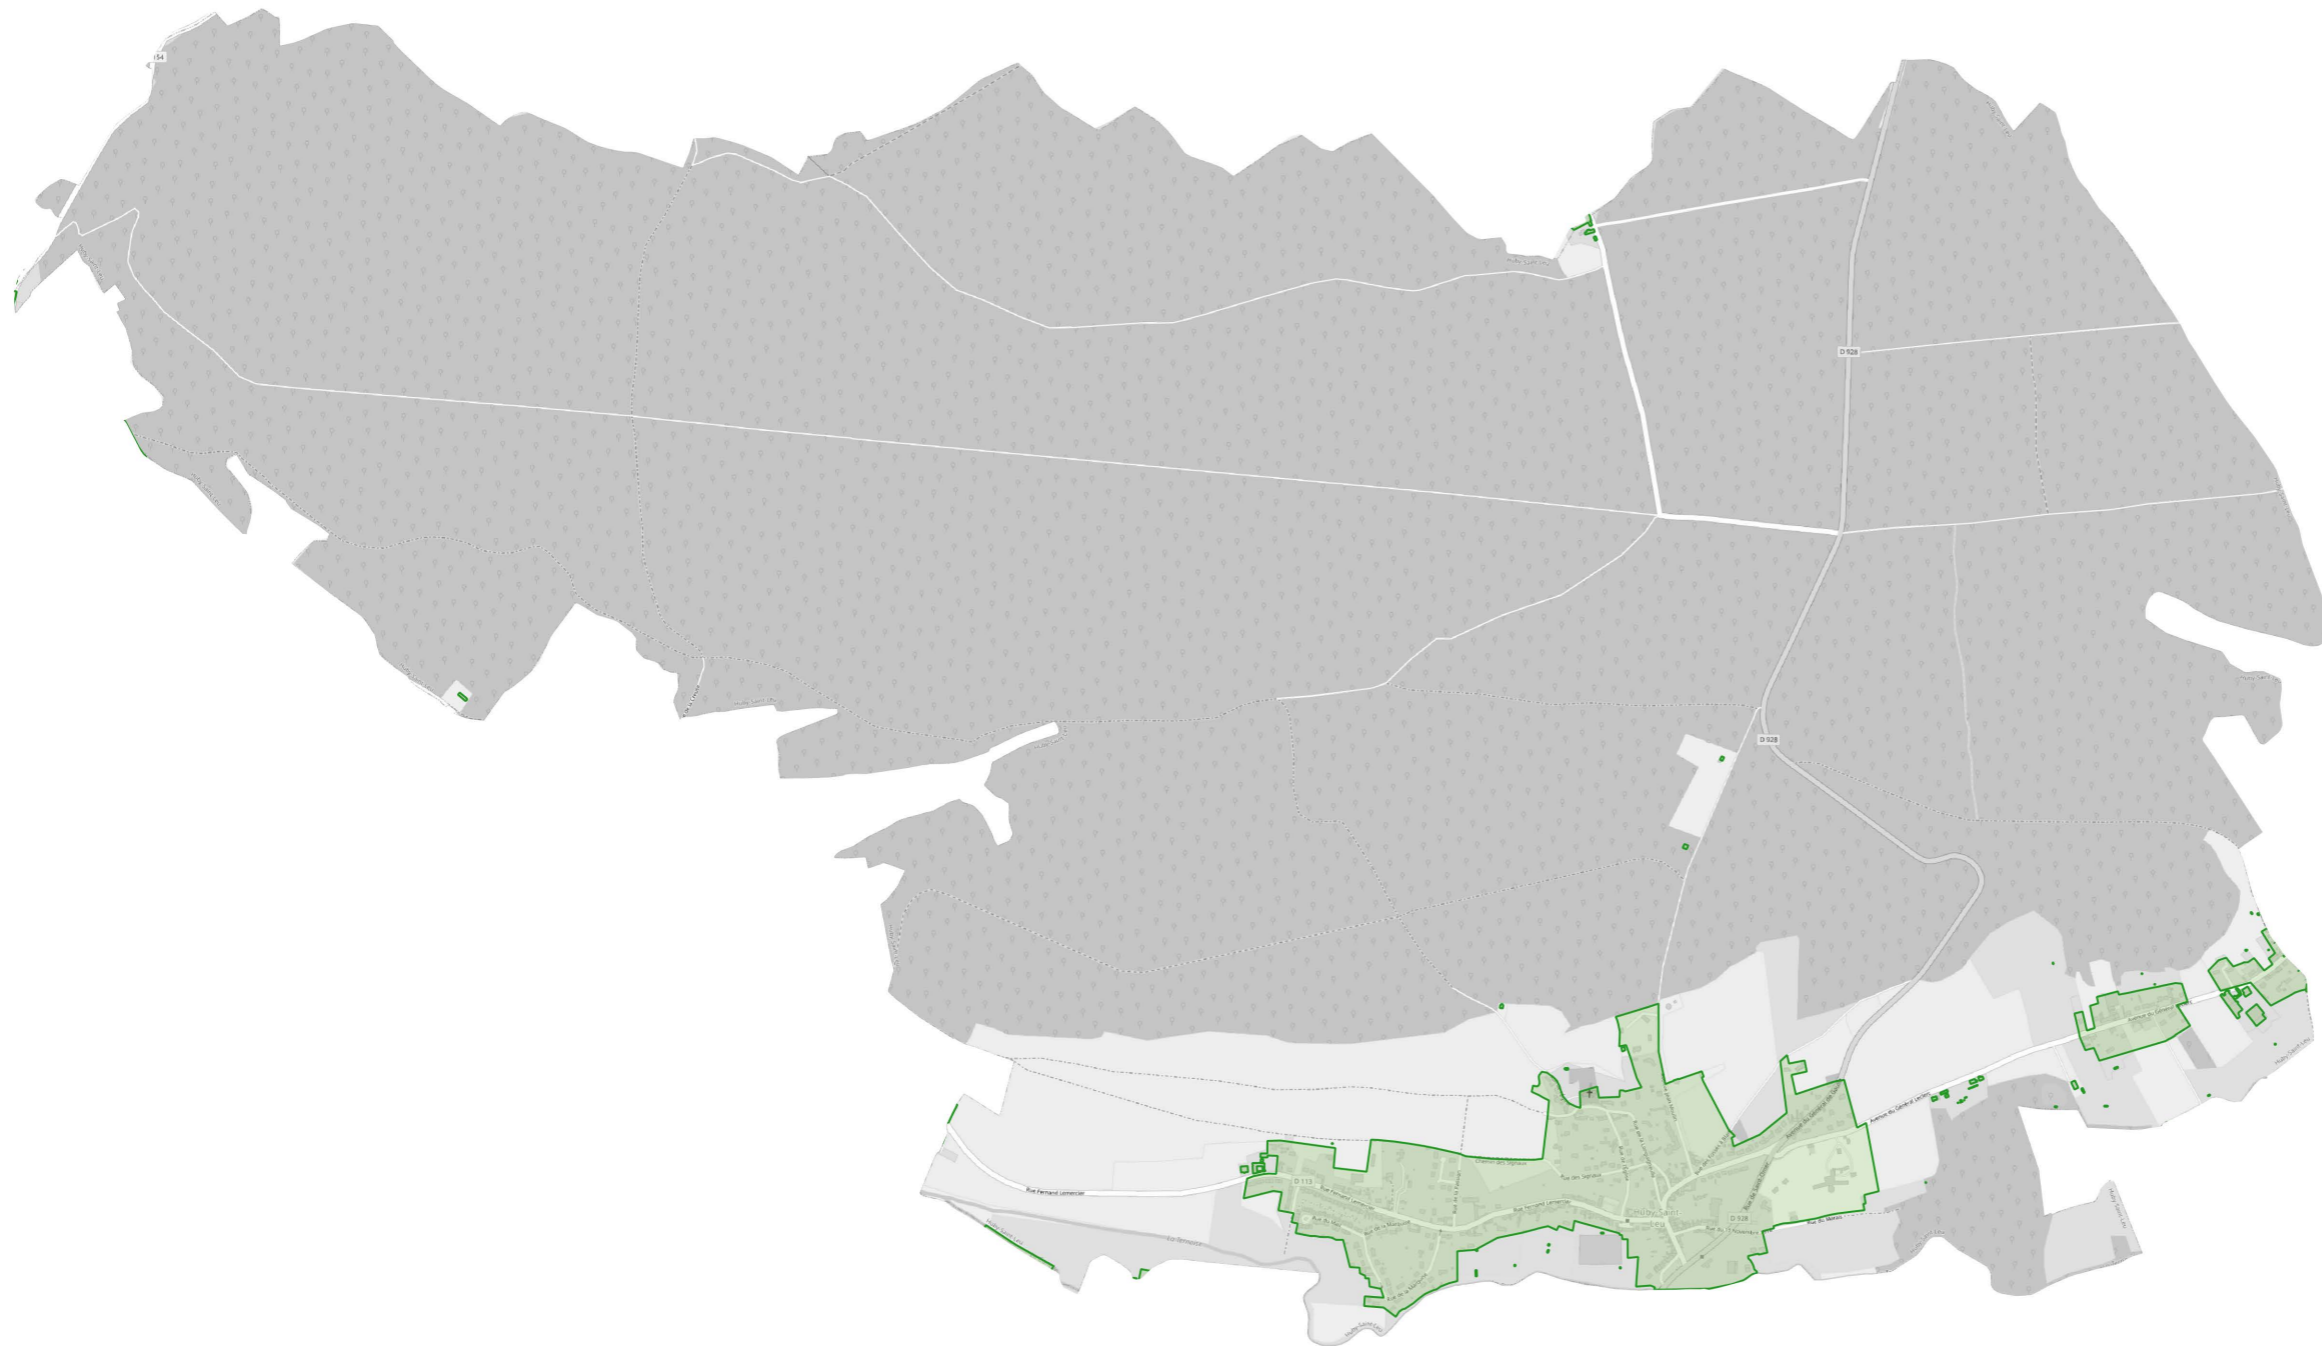

Huby Saint Leu

Zones d'accélération des énergies renouvelables "Biomasse"

 Zone d'accélération

Conception : CC7V - Auteur: JL -Janv 2024
Sources: CC7V - Plan de paysage (l'Atelier de l'Ourcq - Virage Energie) - PLUi-H (Auddcé) - IGN - OpenStreetMap