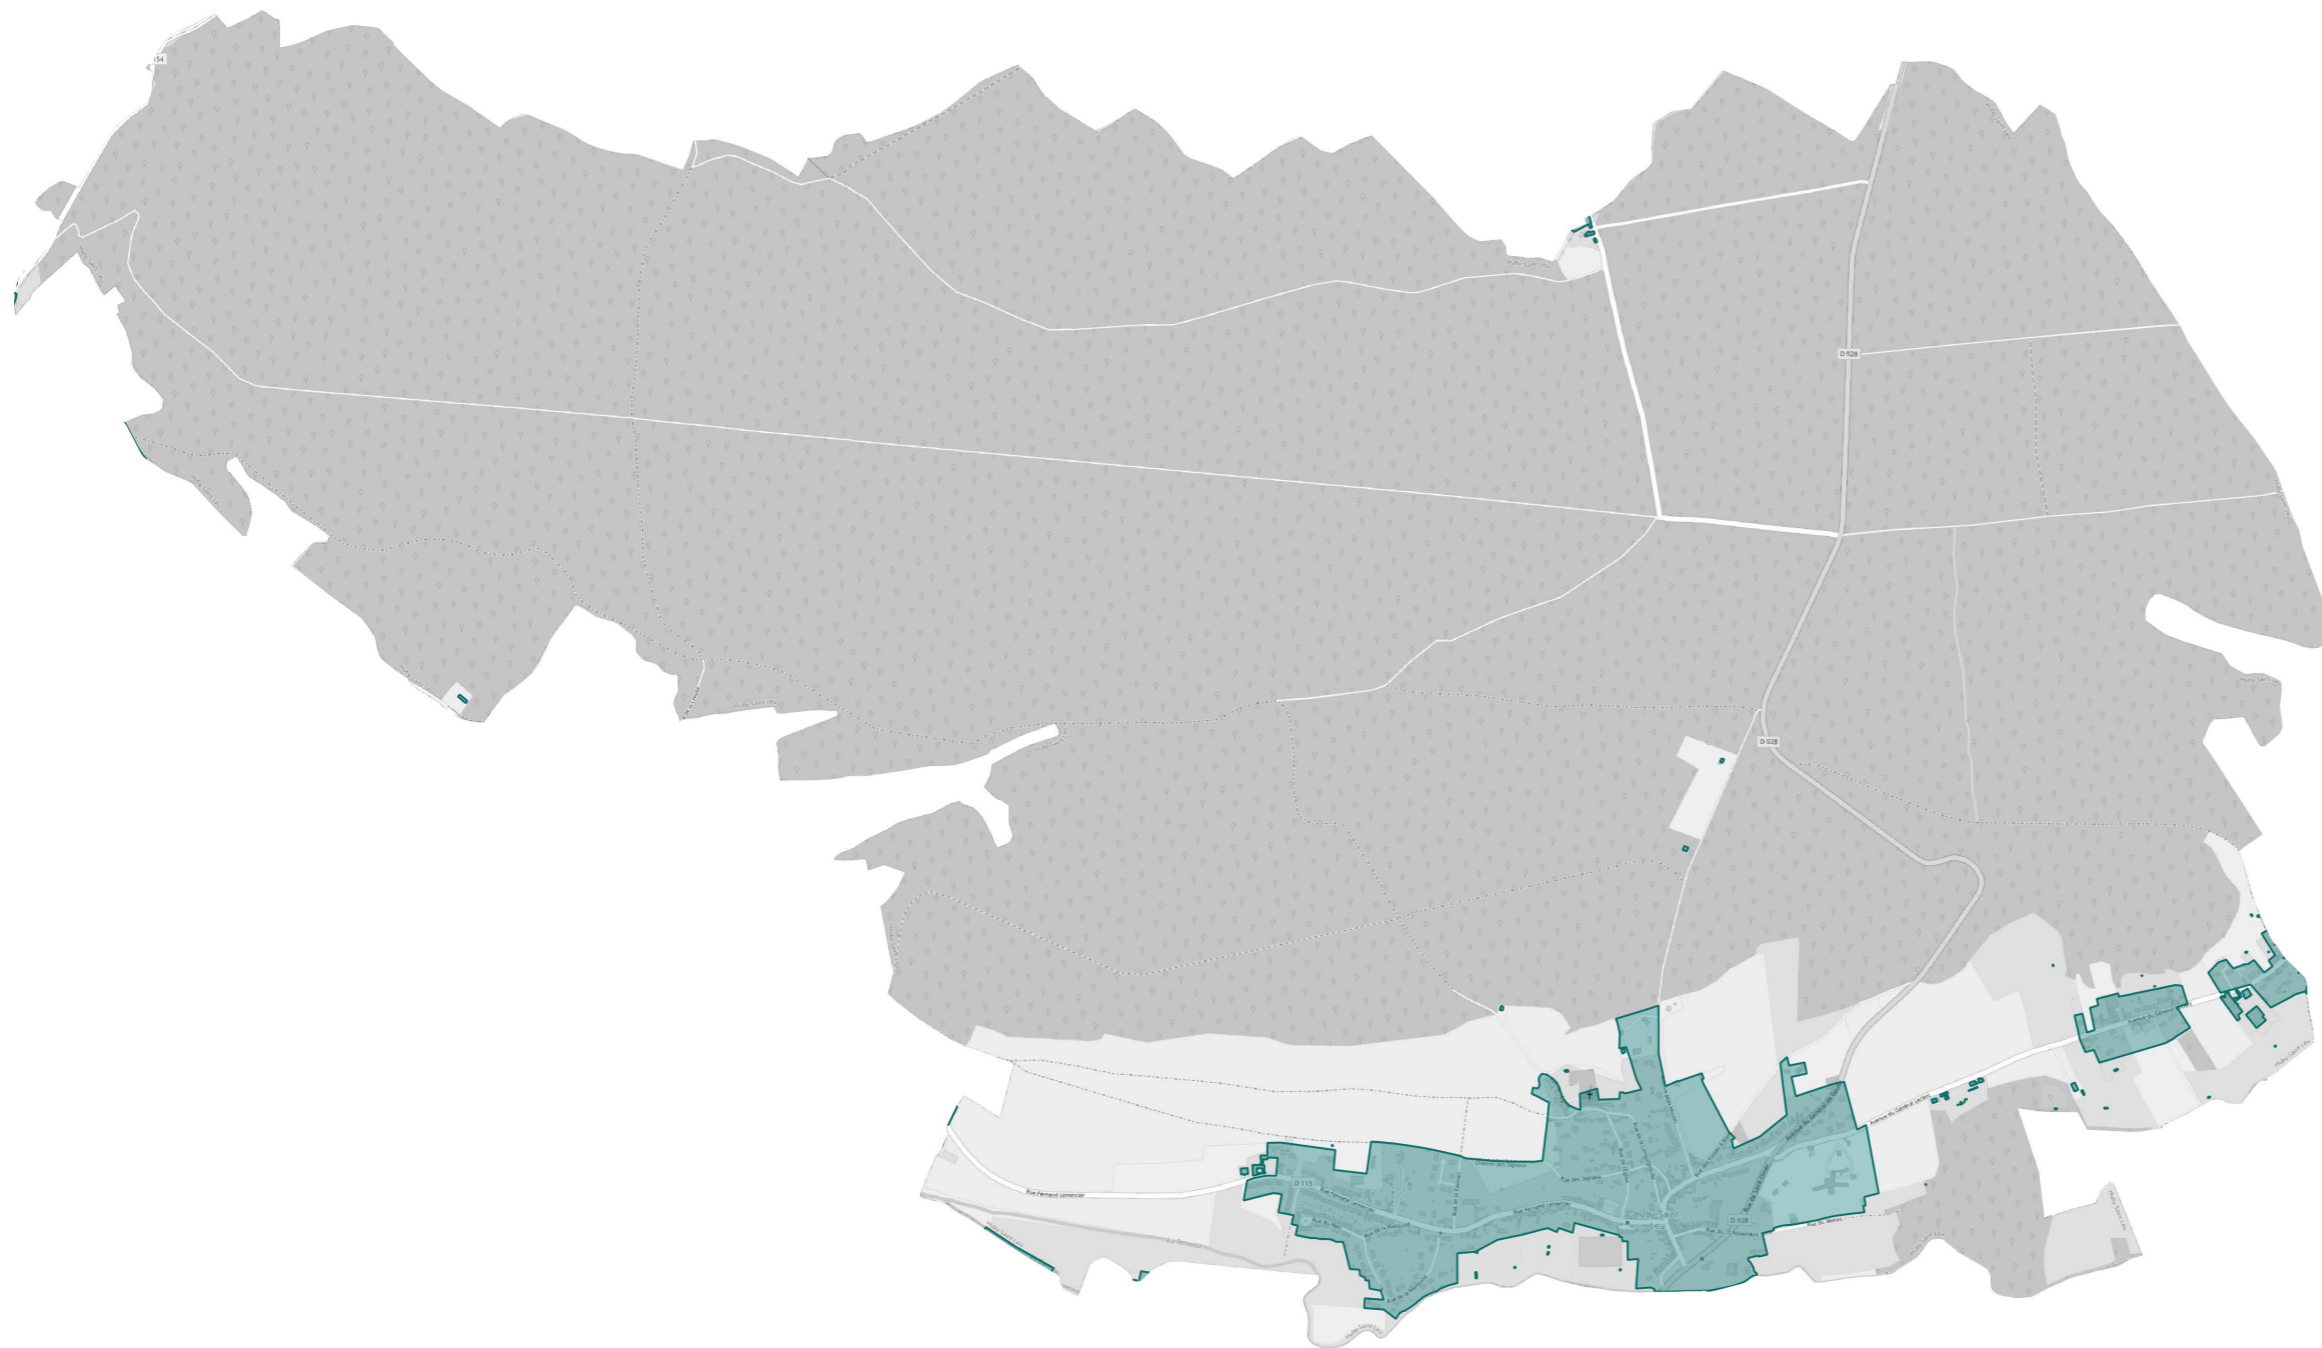

Huby Saint Leu

Zones d'accélération des énergies renouvelables "Énergie ambiante"

Zone d'accélération

Conception : CC7V - Auteur: JL -Janv 2024
Sources: CC7V - Plan de paysage (l'Atelier de l'Ourcq - Virage Energie) - PLUi-H (Auddcé) - IGN - OpenStreetMap