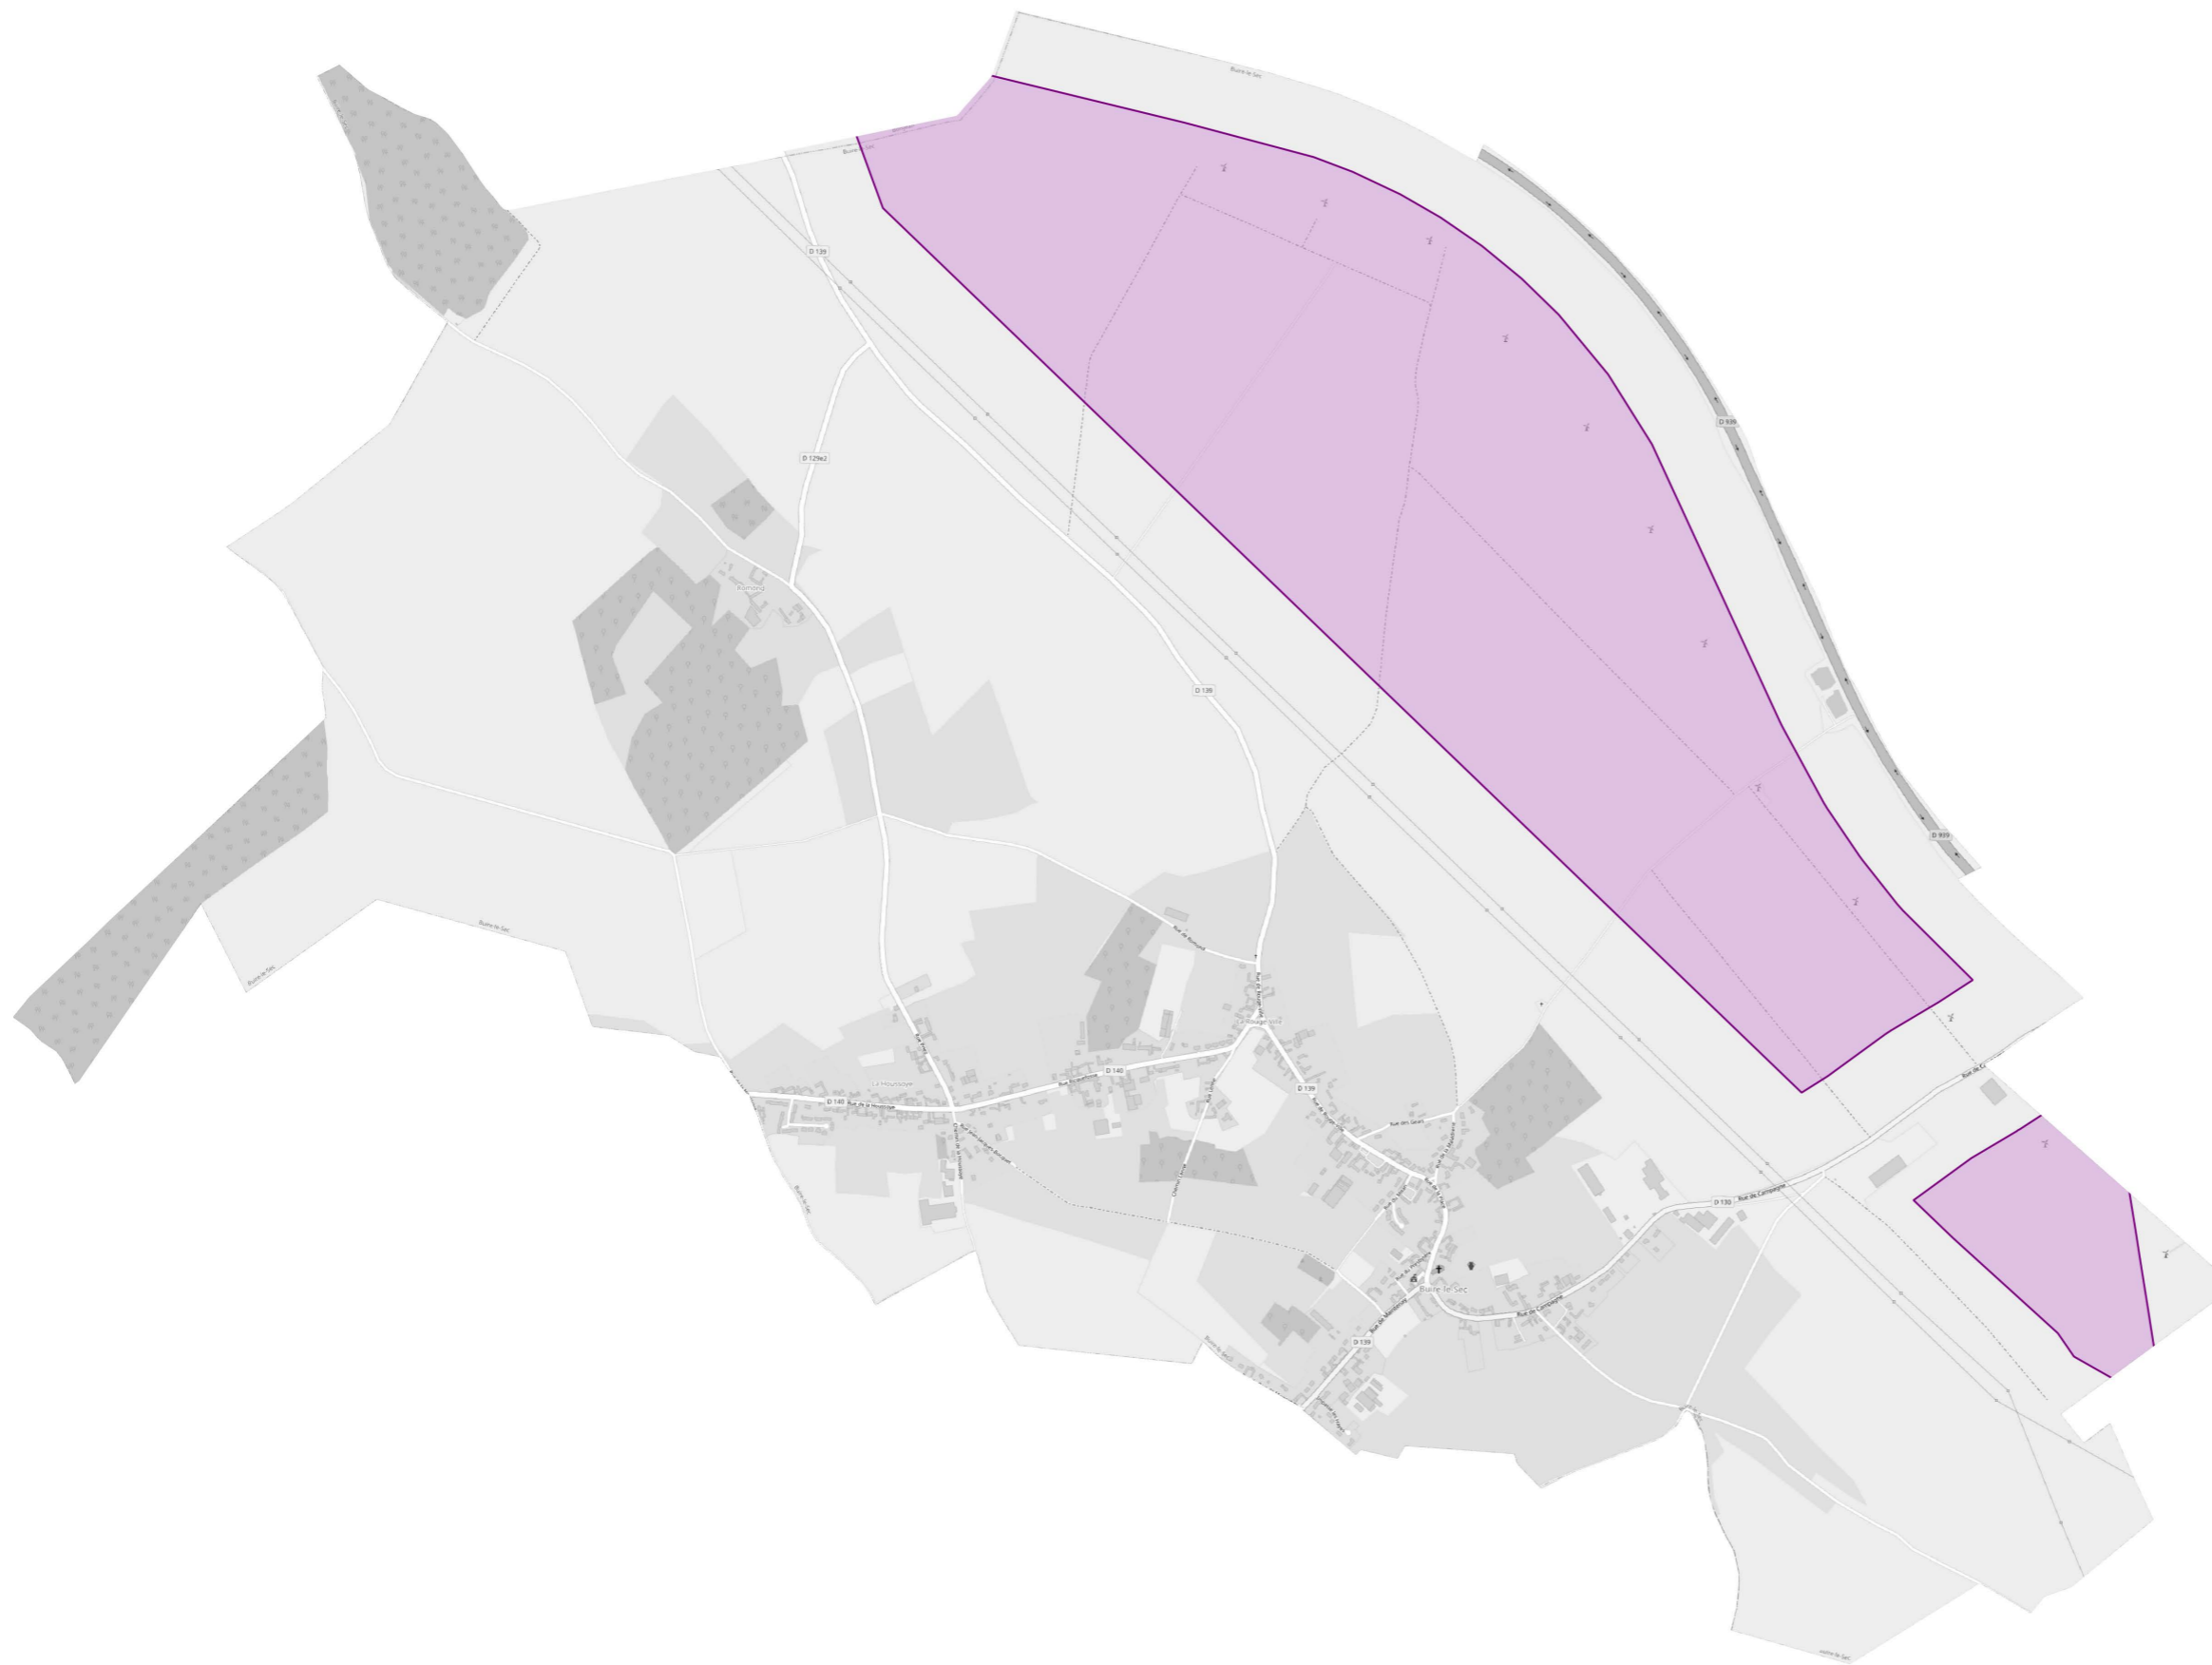

Buire le Sec

Zones d'accélération des énergies renouvelables "Éolien"

Zones d'accélération