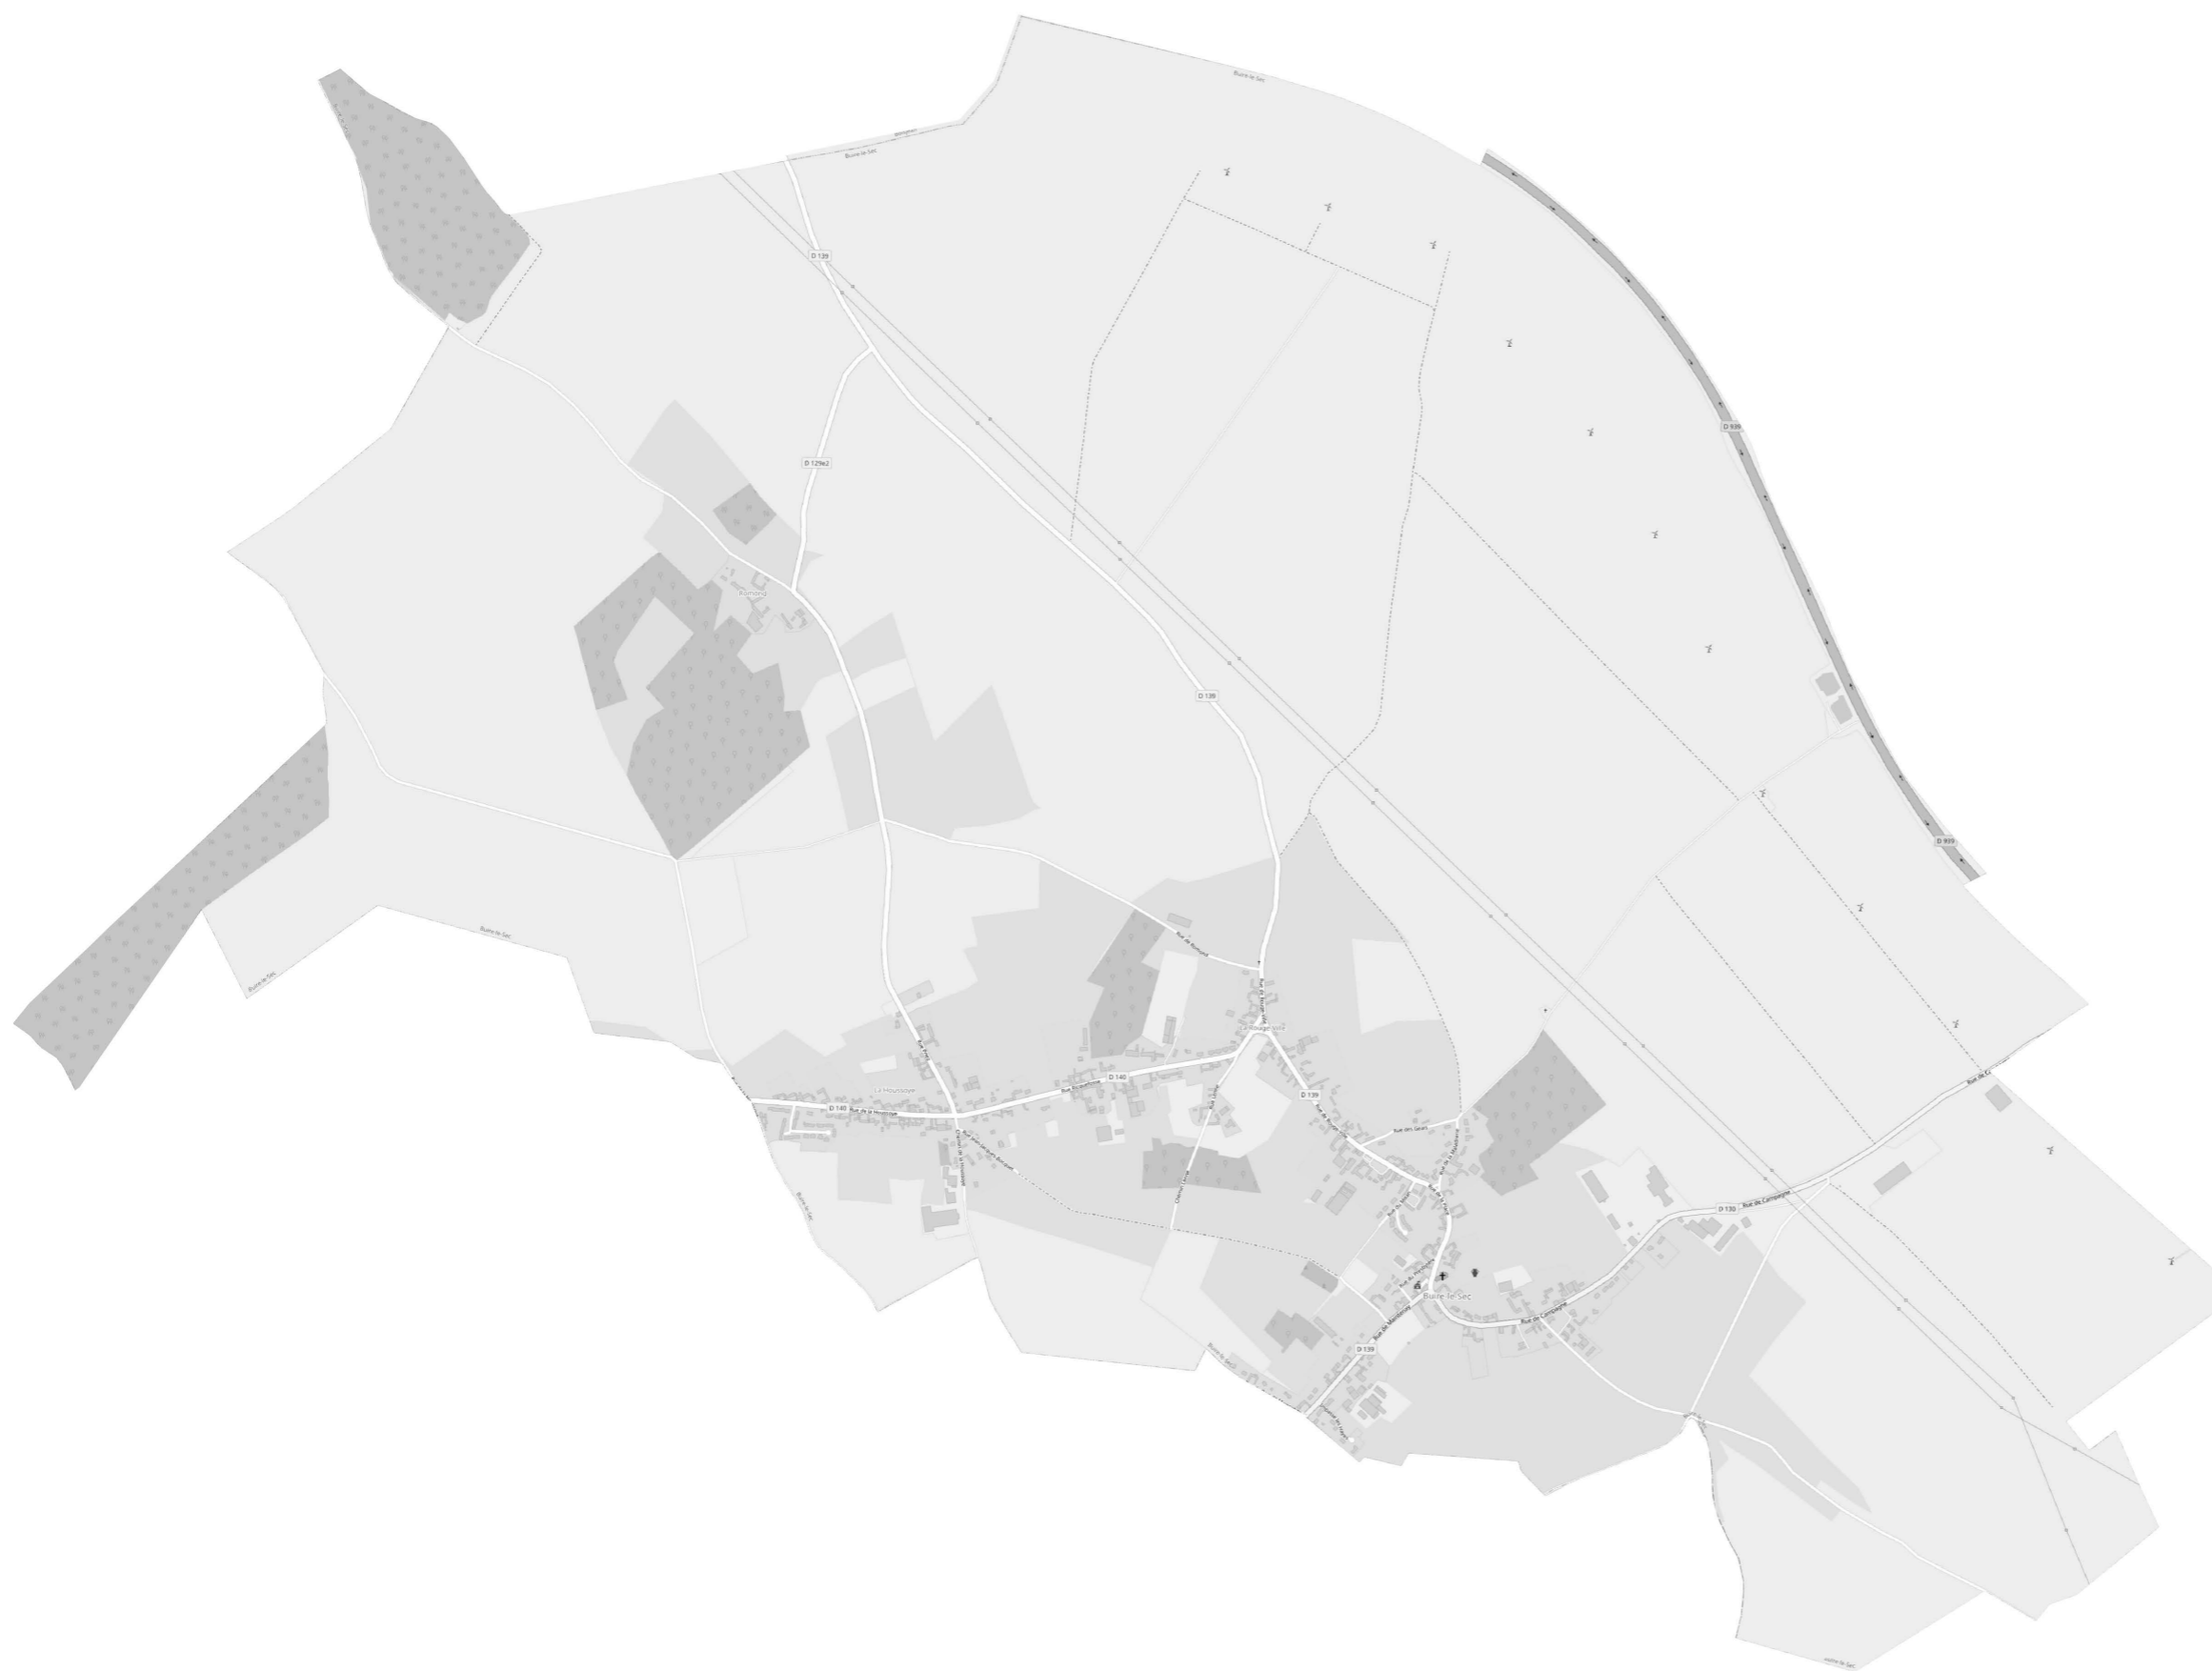

Buire le Sec

Zones d'accélération des
énergies renouvelables
"Hydroélectricité"

Conception : CC7V - Auteur: JL -Janv 2024
Sources: CC7V - Plan de paysage (l'Atelier de l'Ourcq - Virage
Energie) - PLUi-H (Auddcé) - IGN - OpenStreetMap