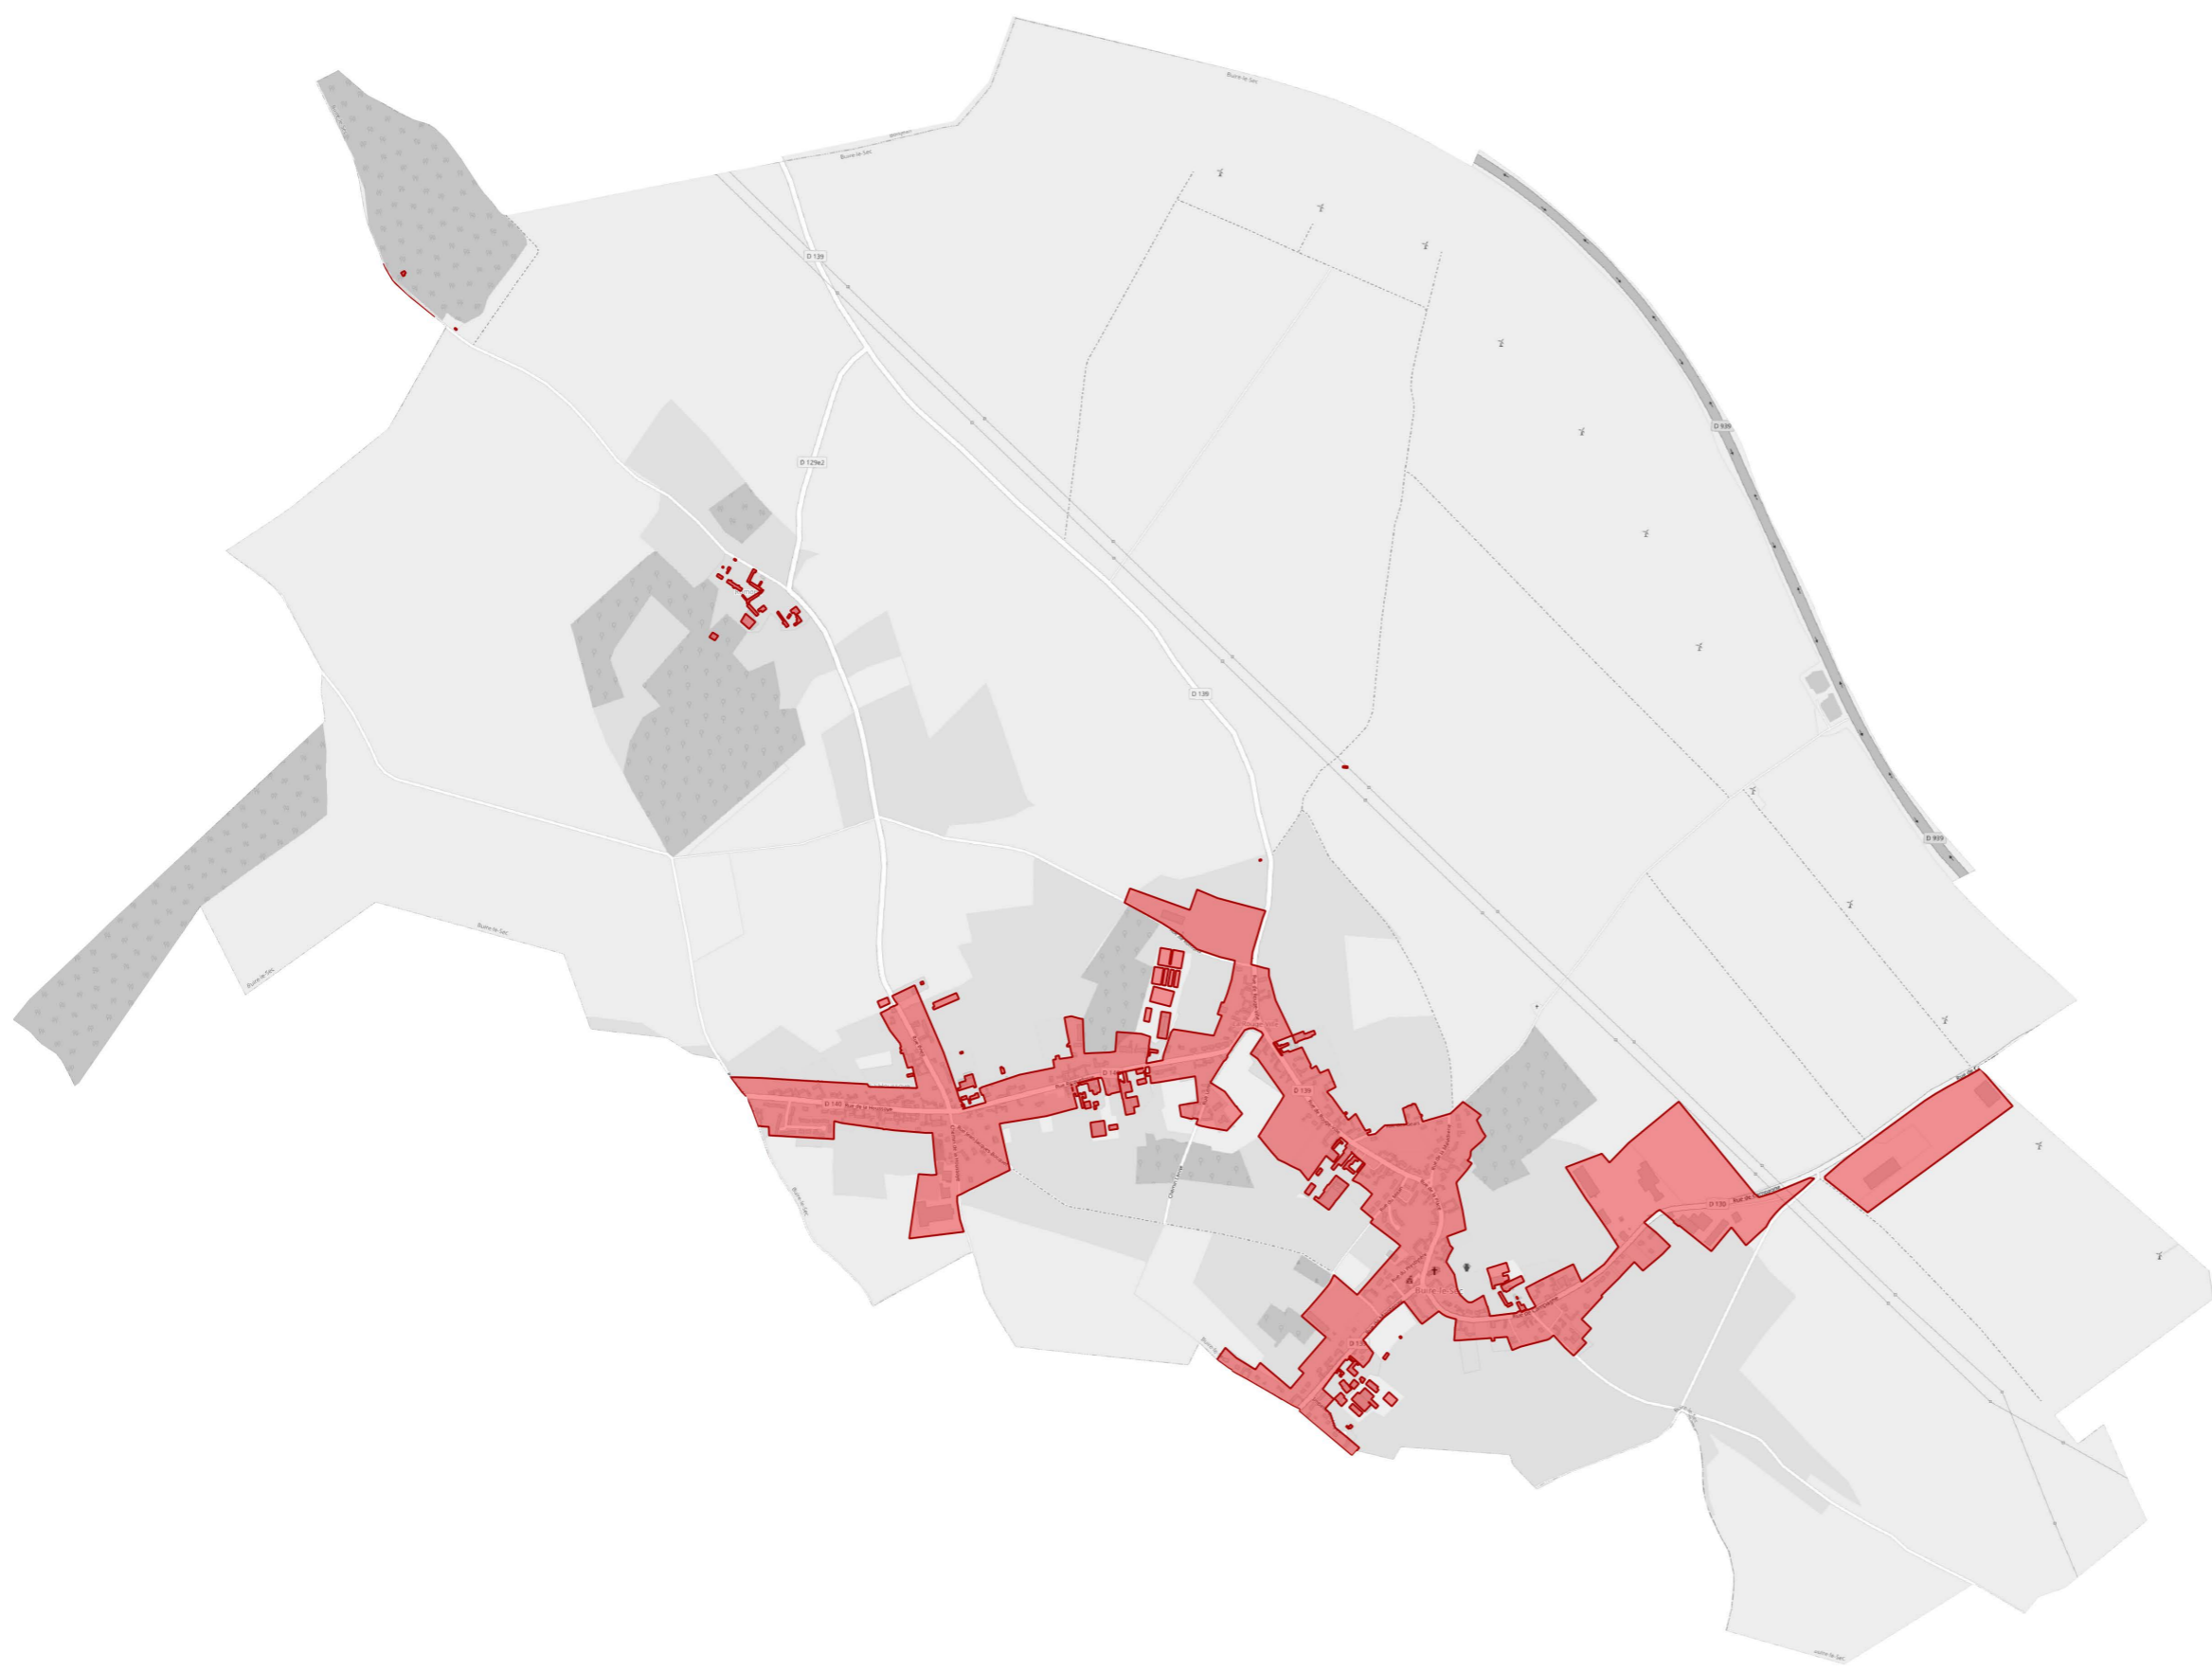

Buire le Sec

Zones d'accélération des énergies renouvelables "Énergie ambiante"

 Zone d'accélération

Conception : CC7V - Auteur: JL -Janv 2024
Sources: CC7V - Plan de paysage (l'Atelier de l'Ourcq - Virage Energie) - PLUi-H (Auddcé) - IGN - OpenStreetMap

Buire le Sec

Zones d'accélération des énergies renouvelables "Éolien"

 Zones d'accélération

Buire le Sec

Zones d'accélération des énergies renouvelables "Gaz de décharge et de STEP"

Conception : CC7V - Auteur: JL -Janv 2024
Sources: CC7V - Plan de paysage (l'Atelier de l'Ourcq - Virage Energie) - PLUi-H (Auddcé) - IGN - OpenStreetMap

Buire le Sec

Zones d'accélération des énergies renouvelables "Géothermie"

 Zone d'accélération

Conception : CC7V - Auteur: JL -Janv 2024
Sources: CC7V - Plan de paysage (l'Atelier de l'Ourcq - Virage Energie) - PLUi-H (Auddcé) - IGN - OpenStreetMap