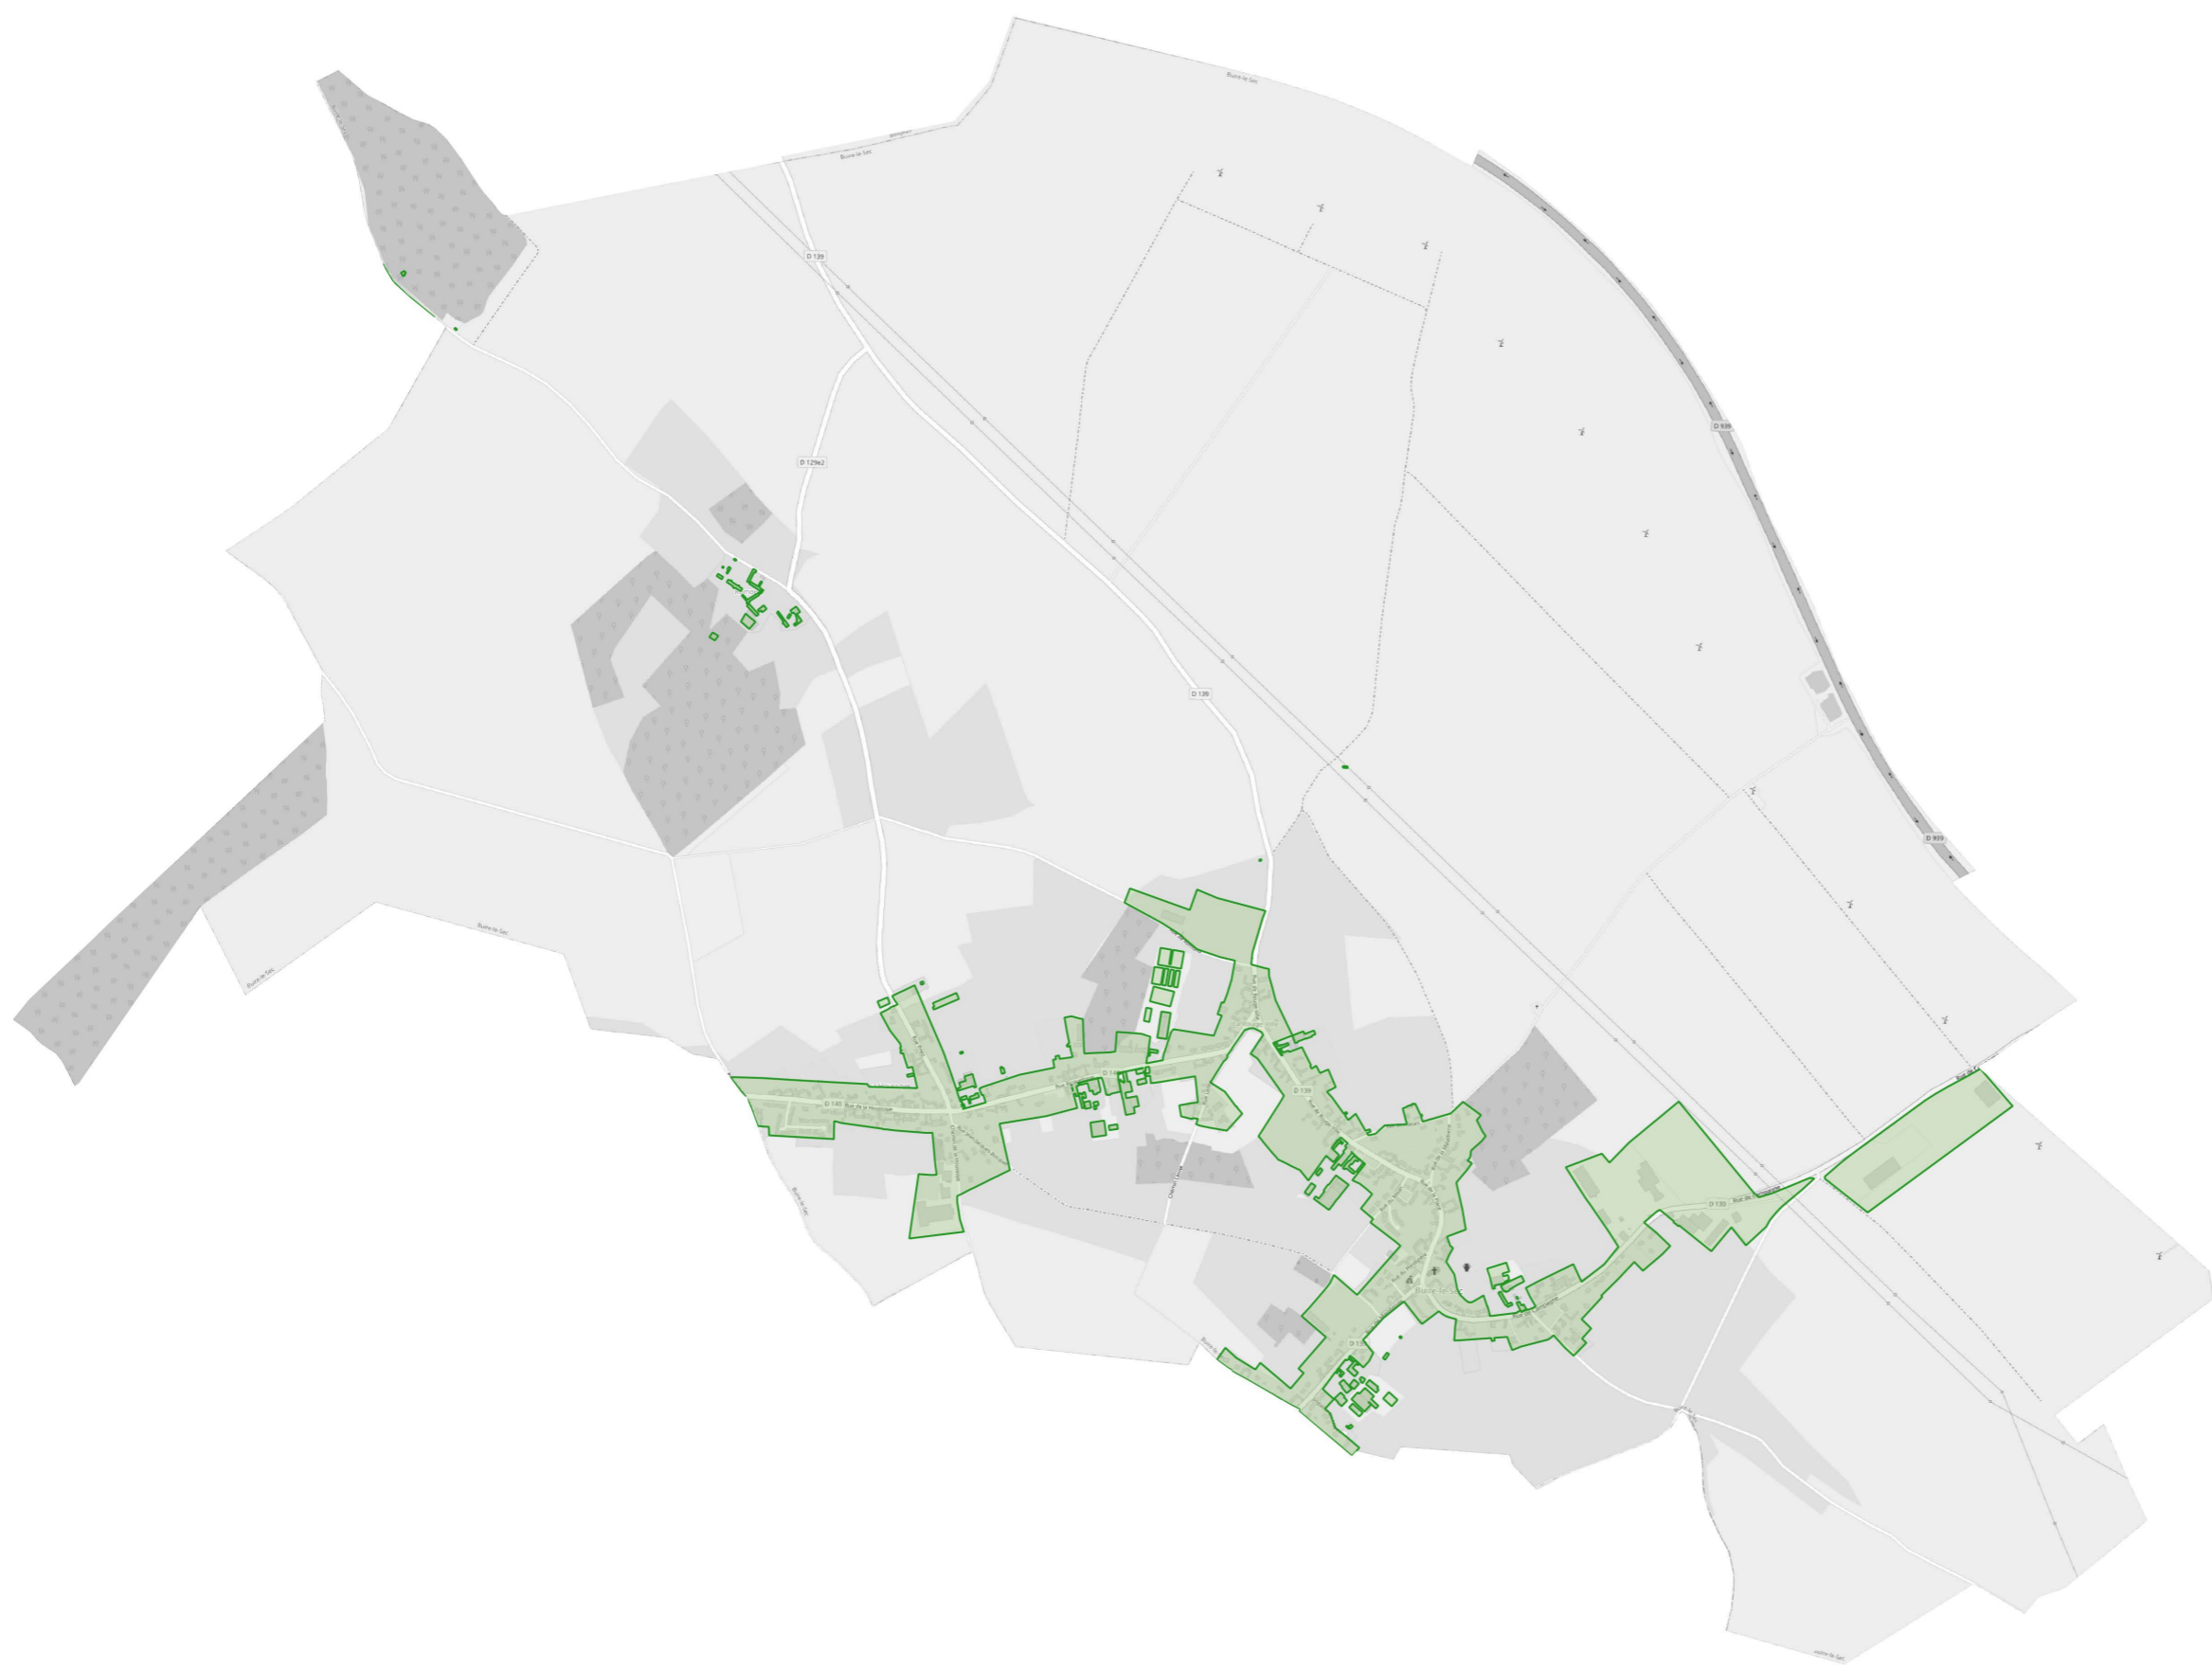

Buire le Sec

Zones d'accélération des énergies renouvelables "Biomasse"

 Zone d'accélération

Conception : CC7V - Auteur: JL -Janv 2024
Sources: CC7V - Plan de paysage (l'Atelier de l'Ourcq - Virage Energie) - PLUi-H (Auddcé) - IGN - OpenStreetMap

Buire le Sec

Zones d'accélération des énergies renouvelables "Énergie ambiante"

 Zone d'accélération

Conception : CC7V - Auteur: JL -Janv 2024
Sources: CC7V - Plan de paysage (l'Atelier de l'Ourcq - Virage Energie) - PLUi-H (Auddcé) - IGN - OpenStreetMap

Buire le Sec

Zones d'accélération des énergies renouvelables "Éolien"

 Zones d'accélération

Buire le Sec

Zones d'accélération des énergies renouvelables "Gaz de décharge et de STEP"

Conception : CC7V - Auteur: JL -Janv 2024
Sources: CC7V - Plan de paysage (l'Atelier de l'Ourcq - Virage Energie) - PLUi-H (Auddcé) - IGN - OpenStreetMap