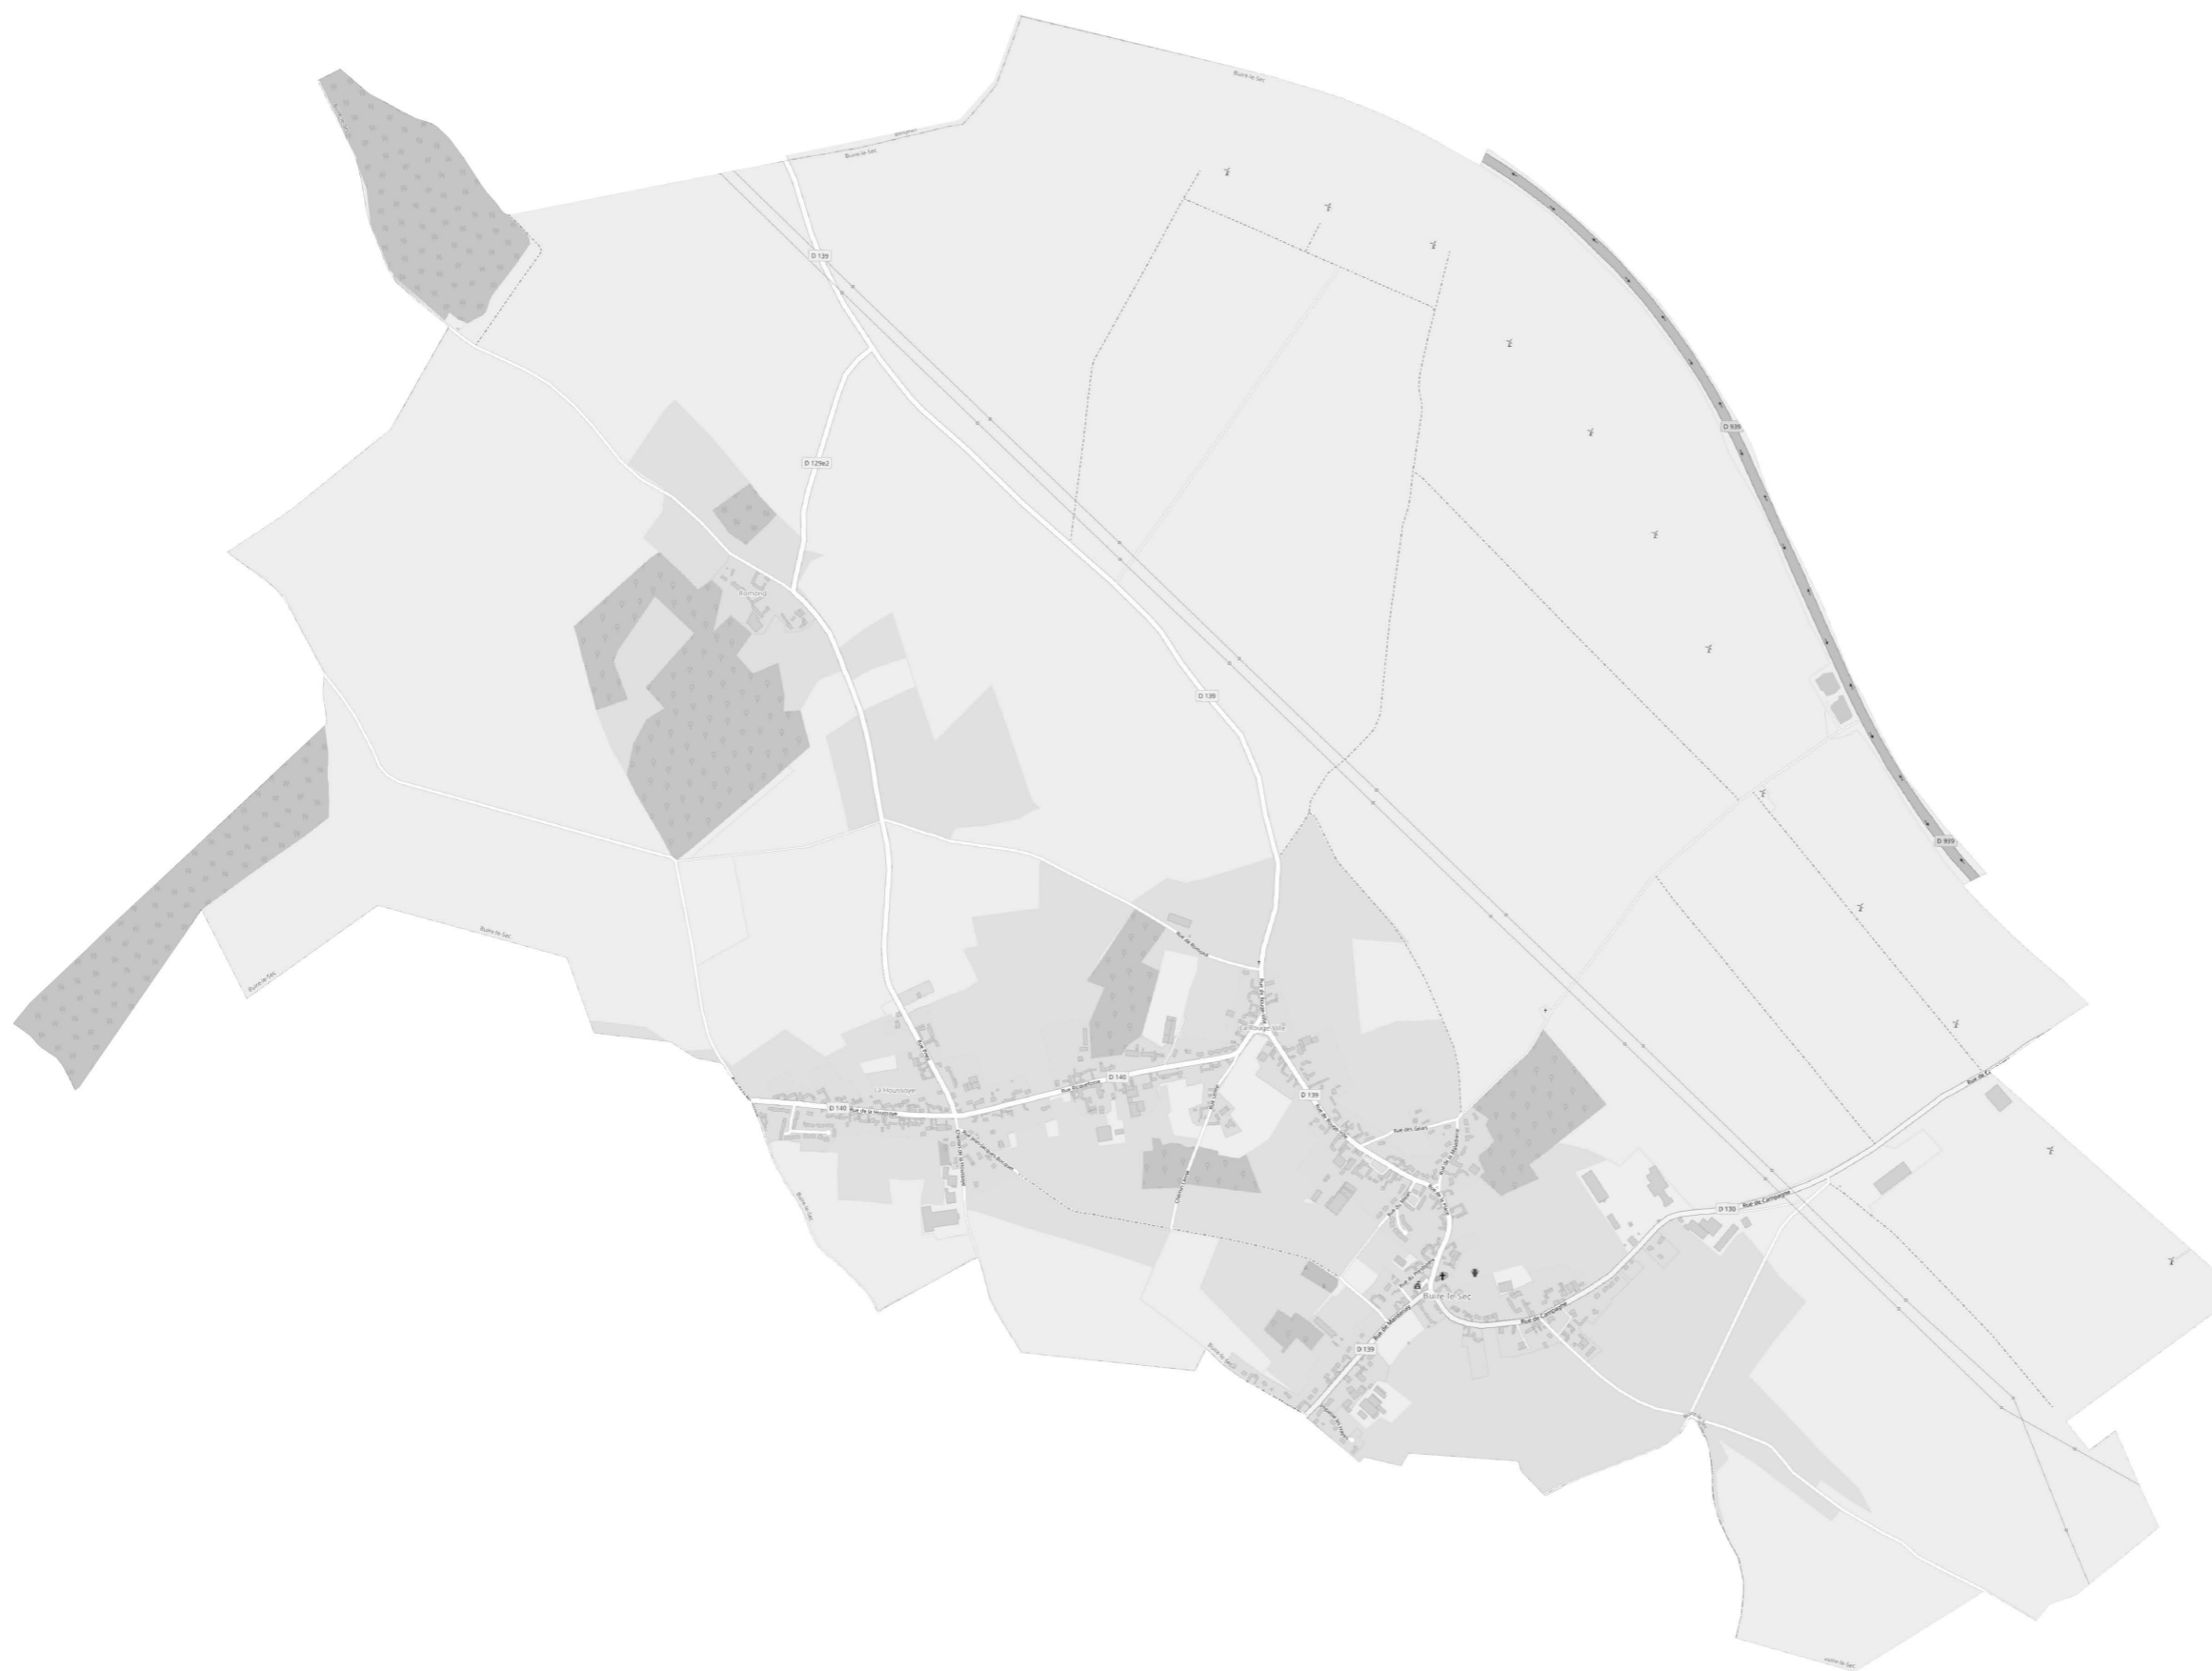

Buire le Sec

Zones d'accélération des énergies renouvelables "Éolien"

 Zones d'accélération

Buire le Sec

Zones d'accélération des énergies renouvelables "Gaz de décharge et de STEP"

Conception : CC7V - Auteur: JL -Janv 2024
Sources: CC7V - Plan de paysage (l'Atelier de l'Ourcq - Virage Energie) - PLUi-H (Auddcé) - IGN - OpenStreetMap