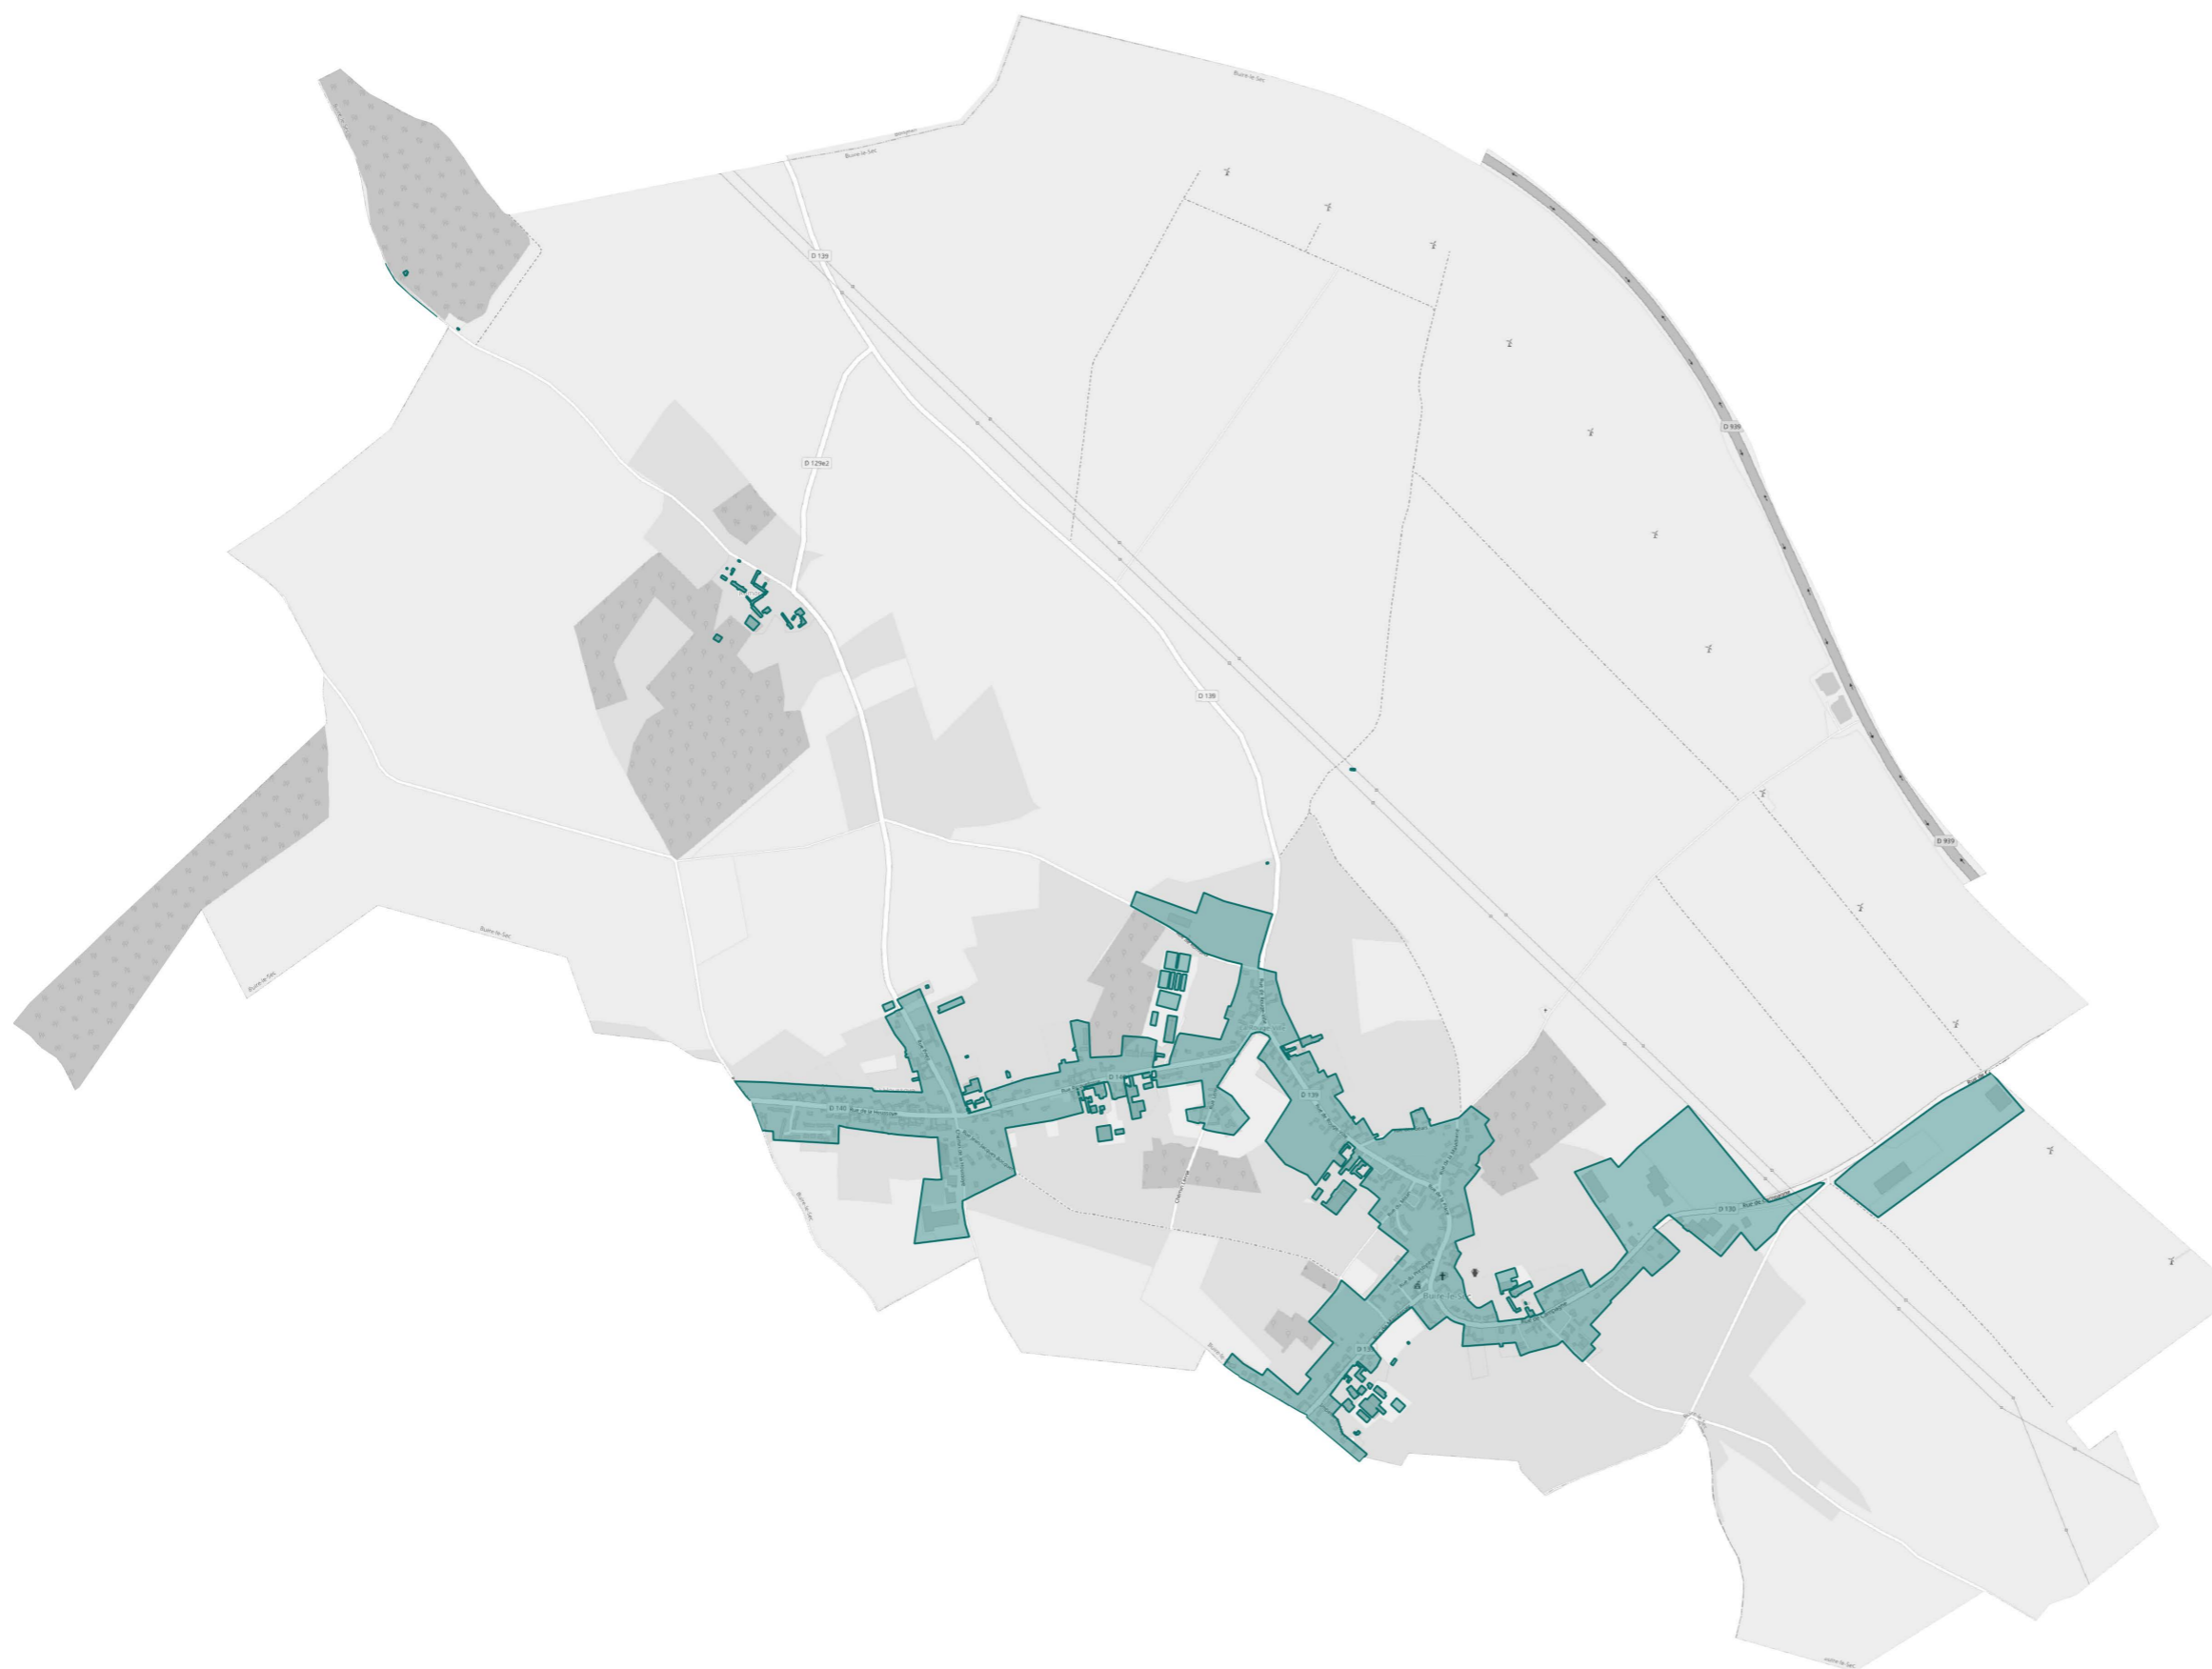

Buire le Sec

Zones d'accélération des énergies renouvelables "Biomasse"

 Zone d'accélération

Conception : CC7V - Auteur: JL -Janv 2024
Sources: CC7V - Plan de paysage (l'Atelier de l'Ourcq - Virage Energie) - PLUi-H (Auddcé) - IGN - OpenStreetMap

Buire le Sec

Zones d'accélération des énergies renouvelables "Énergie ambiante"

 Zone d'accélération

Conception : CC7V - Auteur: JL -Janv 2024
Sources: CC7V - Plan de paysage (l'Atelier de l'Ourcq - Virage Energie) - PLUi-H (Auddcé) - IGN - OpenStreetMap