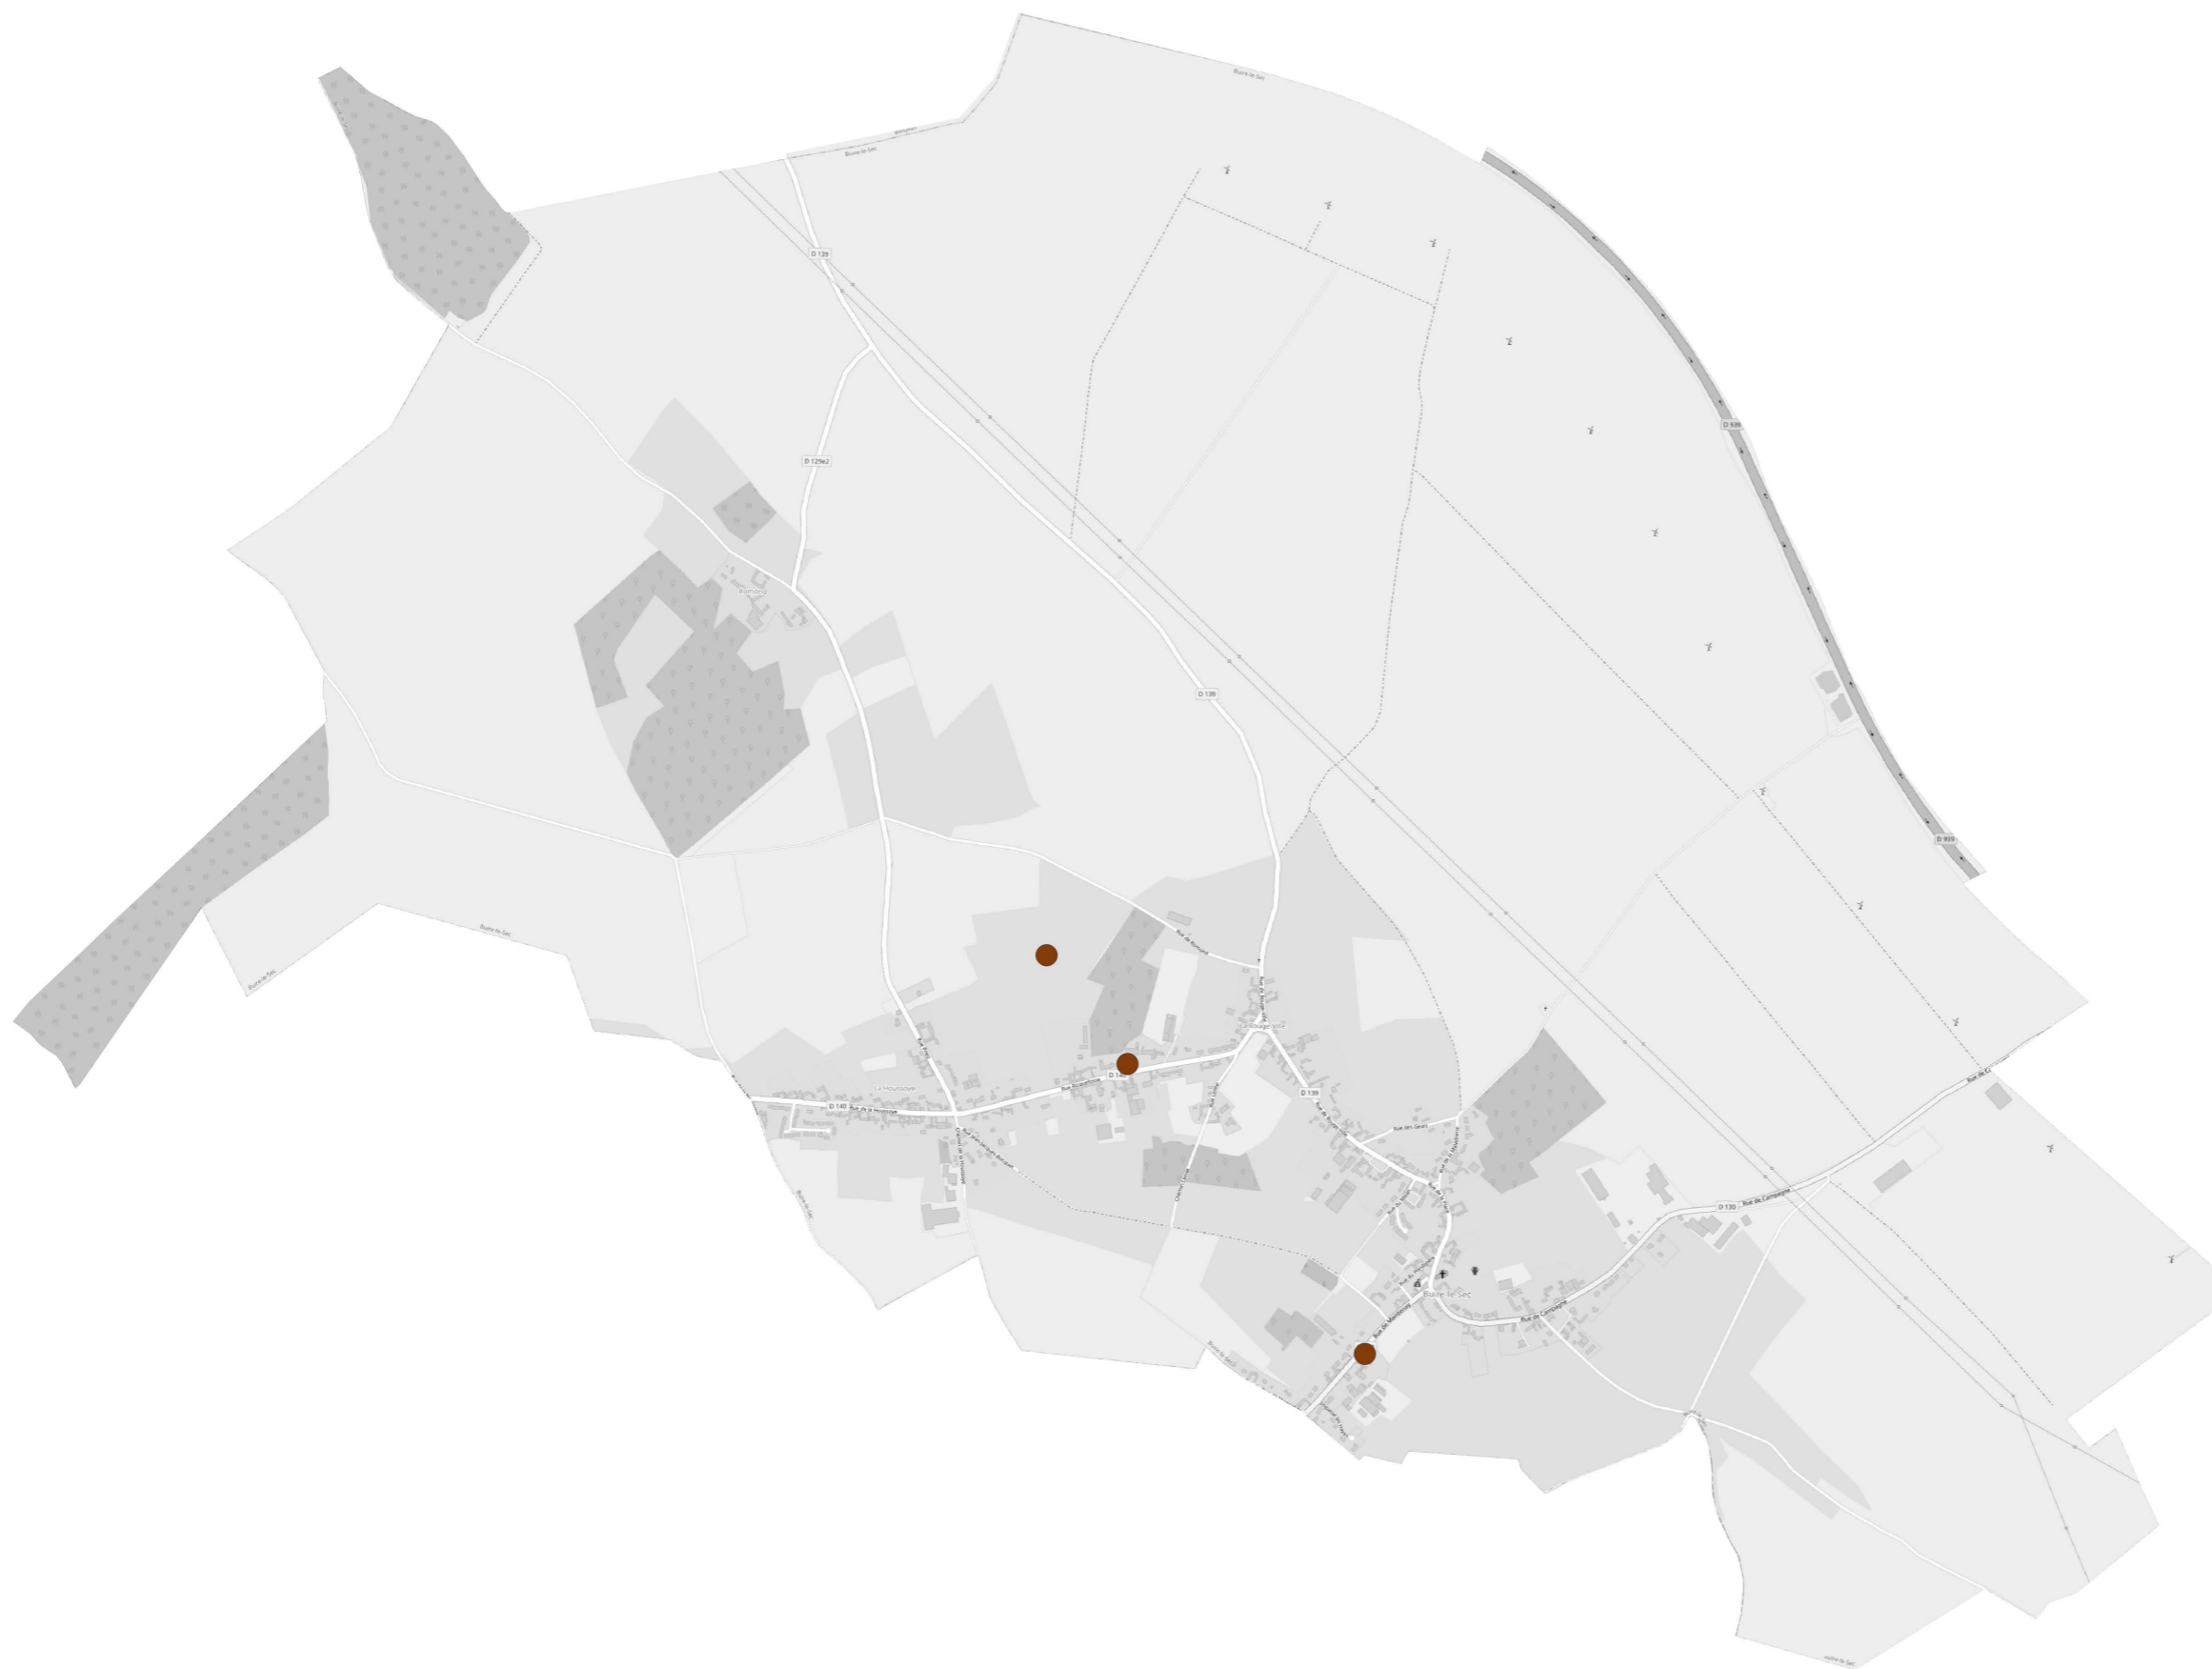

Buire le Sec

Zones d'accélération des énergies renouvelables "Méthanisation"

● Zone d'accélération

Conception : CC7V - Auteur: JL -Janv 2024
Sources: CC7V - Plan de paysage (l'Atelier de l'Ourcq - Virage Energie) - PLUi-H (Auddcé) - IGN - OpenStreetMap